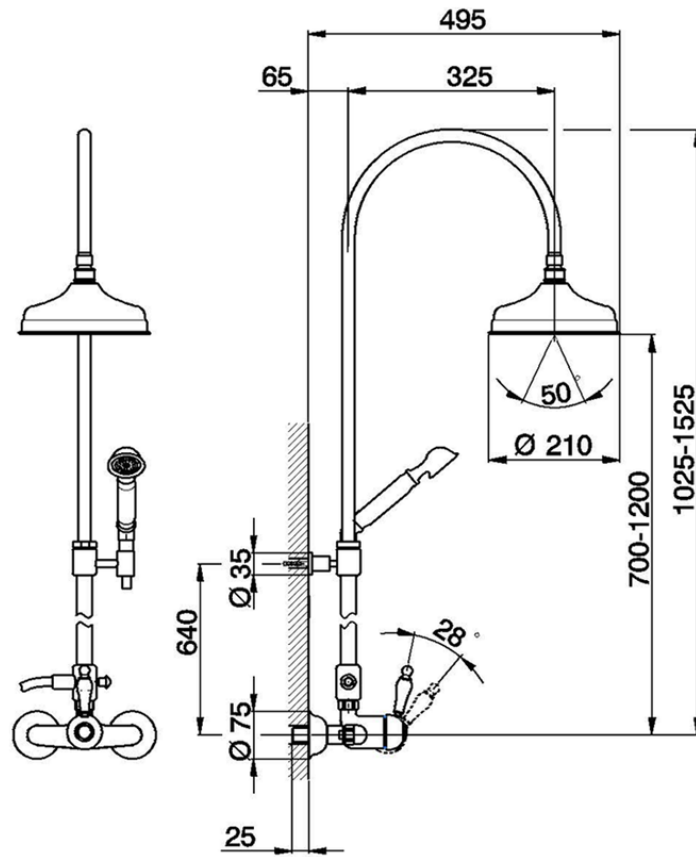

Colonna doccia monocomando 2 funzioni COLUMNS_CM004050

CM004050

<https://www.huberitalia.com/colonna-doccia-monocomando-2-funzioni-columns-cm004050>

2024-12-22