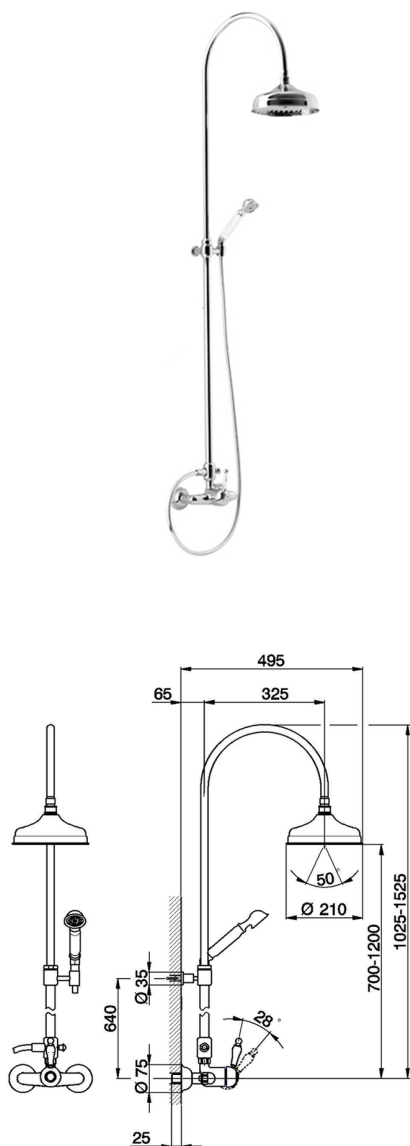

Colonna doccia monocomando 2 funzioni COLUMNS_CM004050

MODELLO **CM004050**

Colonna doccia monocomando 2 funzioni,deviatore 2 uscite,colonna telescopica,con supporto doccetta fisso,doccetta monogetto Classica D.53 mm in Ottone,soffione tondo D.210 mm in Ottone,flex Ottone 150 cm

FINITURE DISPONIBILI

21 21 Cromo

27 27 Vecchio Bronzo

2G 2G Oro Antico

2W 2W Oro Spazzolato

CARATTERISTICHE

Ricambio Cartuccia **ZZ92909000**

Cartuccia Monocomando 43 mm