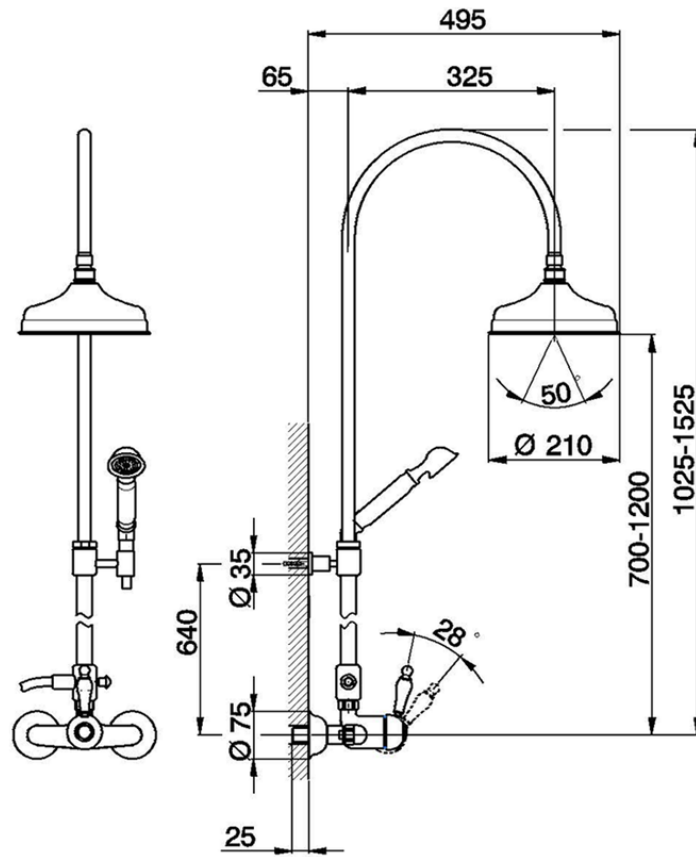

Colonna doccia monocomando 2 funzioni COLUMNS_CM004050

CM004050

<https://huberitalia.com/colonna-doccia-monocomando-2-funzioni-columns-cm004050>

2024-12-04