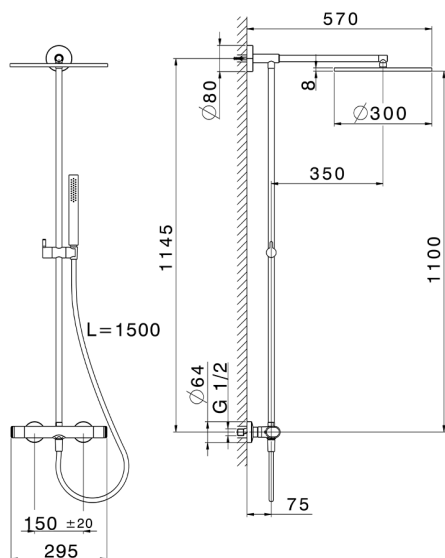

Colonna doccia termostatica 2 funzioni LEVITY_LYC78030

MODELLO **LYC78030**

Colonna doccia termostatica 2 funzioni, devia stop 2 uscite, colonna fissa, supporto doccetta scorrevole, doccetta monogetto minimalista piatta in ABS, soffione tondo D.300 mm in Ottone, flessibile liscio SUPREME 150 cm

FINITURE DISPONIBILI

-  **21** 21 Cromo
-  **2B** 2B Nichel Lucido
-  **2F** 2F Nichel Spazzolato
-  **40** 40 Nero Opaco
-  **4Q** 4Q Bianco Opaco

CARATTERISTICHE

Ricambio Cartuccia **ZZ96551000**

Cartuccia Termostatica TMX 25