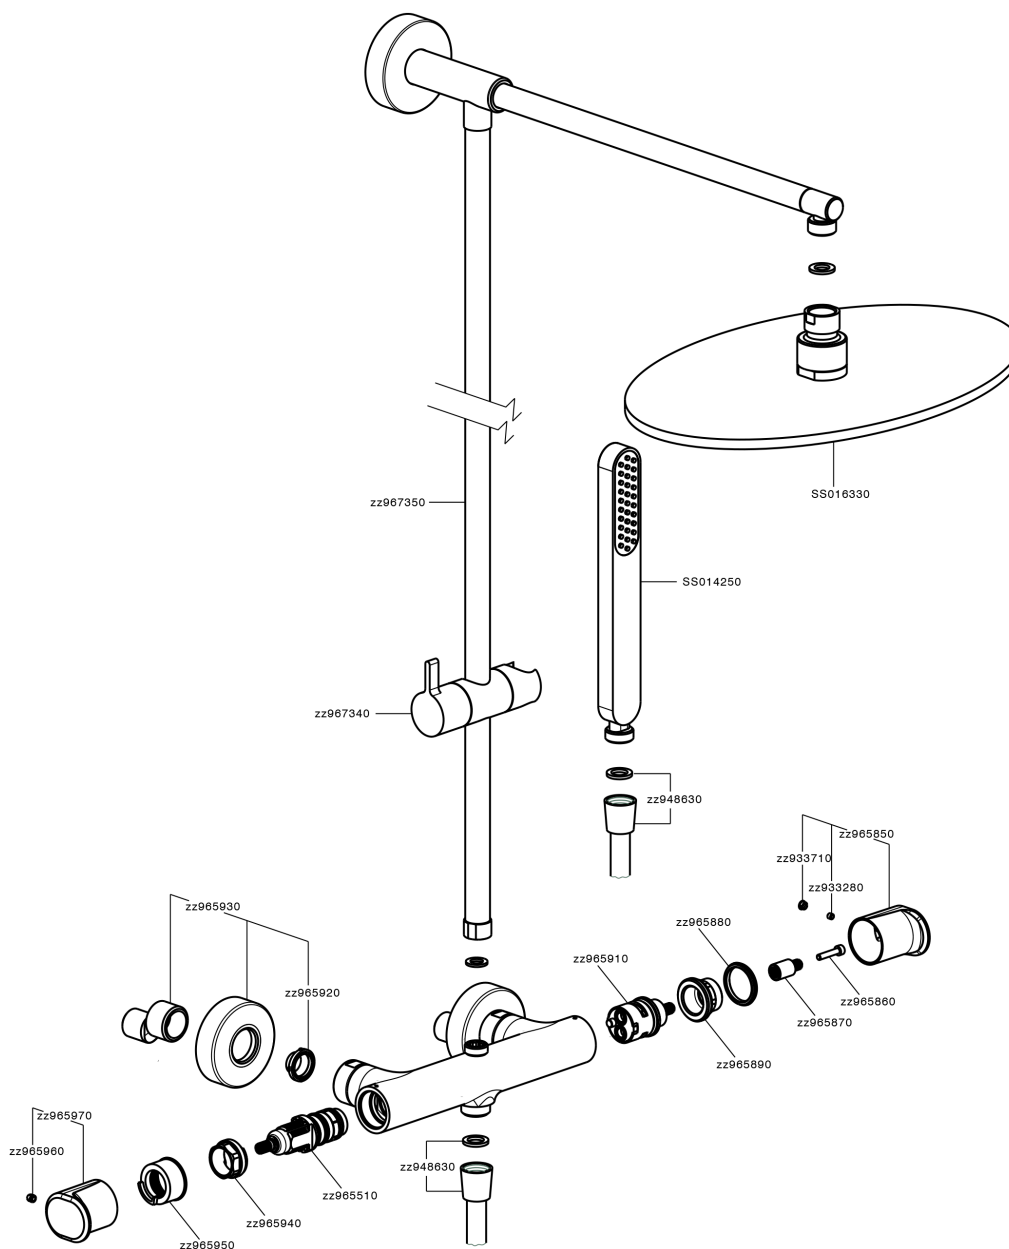

Colonna doccia termostatica 2 funzioni LEVITY_LYC78030

LYC78030

<https://huberitalia.com/colonna-doccia-termostatica-2-funzioni-levity-lyc78030>

2024-11-23