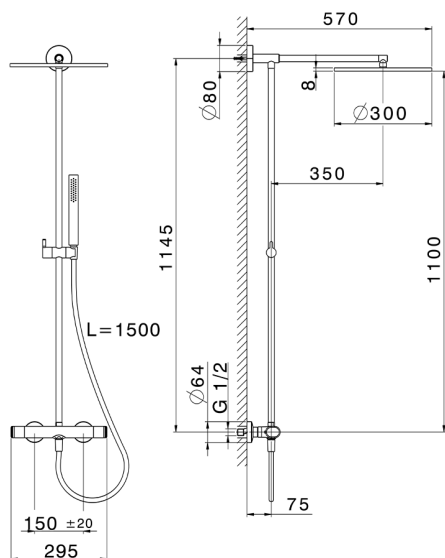

## Colonna doccia termostatica 2 funzioni LEVITY\_LYC78030

MODELLO **LYC78030**

Colonna doccia termostatica 2 funzioni, devia stop 2 uscite, colonna fissa, supporto doccetta scorrevole, doccetta monogetto minimalista piatta in ABS, soffione tondo D.300 mm in Ottone, flessibile liscio SUPREME 150 cm

FINITURE DISPONIBILI

-  **21** 21 Cromo
-  **2B** 2B Nichel Lucido
-  **2F** 2F Nichel Spazzolato
-  **40** 40 Nero Opaco
-  **4Q** 4Q Bianco Opaco

CARATTERISTICHE

Ricambio Cartuccia **ZZ96551000**

**Cartuccia Termostatica TMX 25**

### DeviaStop

La tecnologia Devia Stop di Huber consente con un semplice movimento rotativo di gestire la portata dell'acqua e di scegliere la modalità d'erogazione (soffione, doccetta a mano).