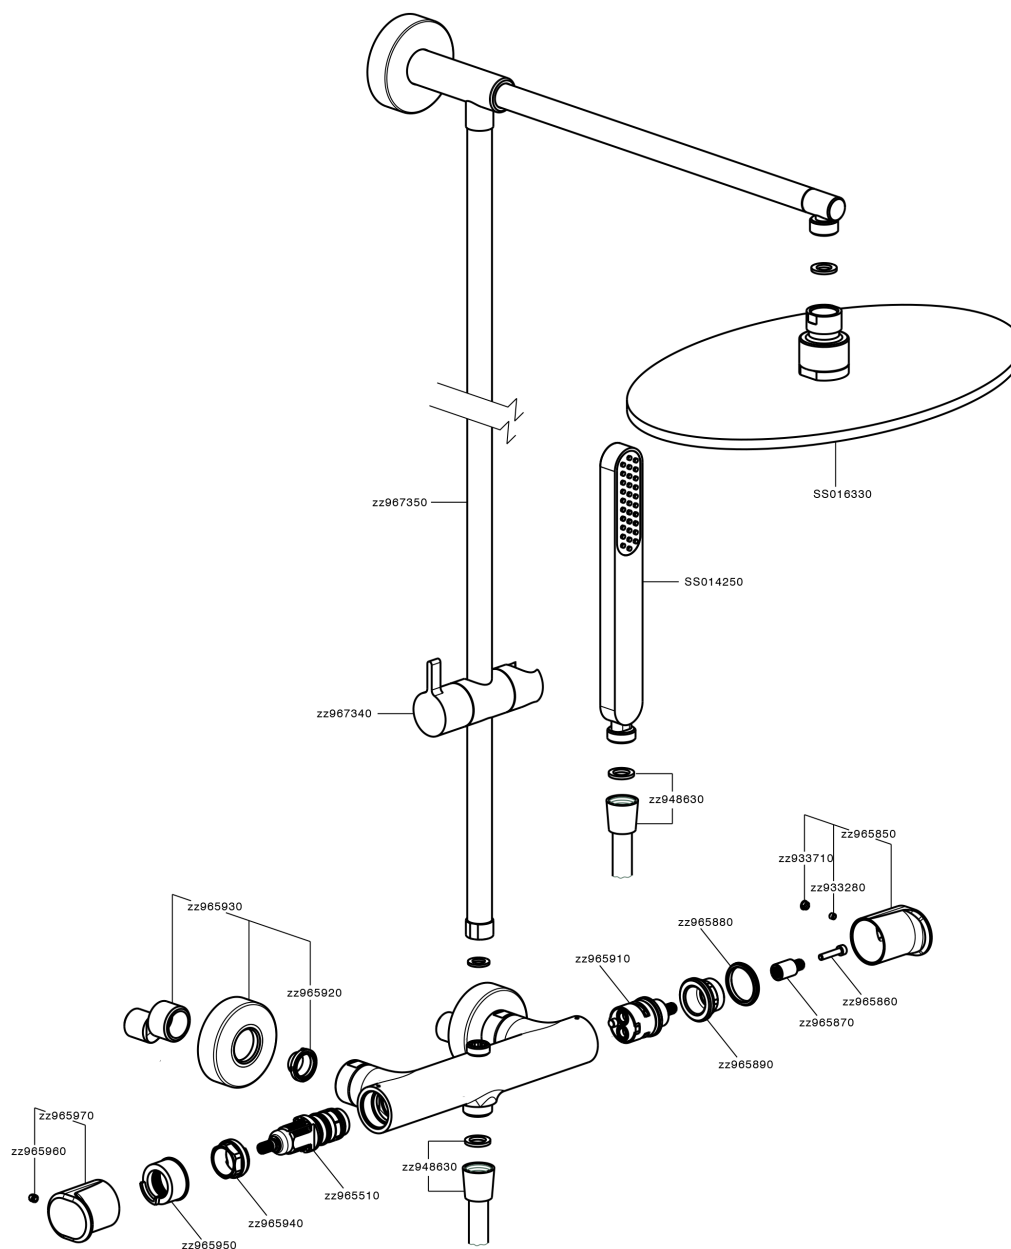

Colonna doccia termostatica 2 funzioni LEVITY_LYC78030

LYC78030

<https://huberitalia.com/colonna-doccia-termostatica-2-funzioni-levity-lyc78030>

2024-11-21