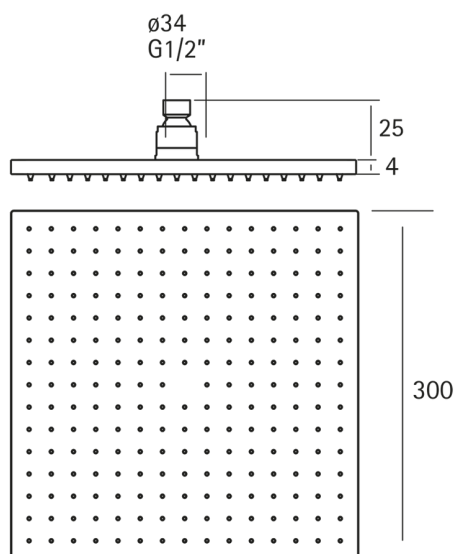

Soffione doccia Lynox LYNOX_SS016450

MODELLO **SS016450**

Soffione doccia,quadro 300x300 mm sp.4 mm,Inox
AISI 304

FINITURE DISPONIBILI

D1 D1 Inox Spazzolato

CARATTERISTICHE

2024-11-23