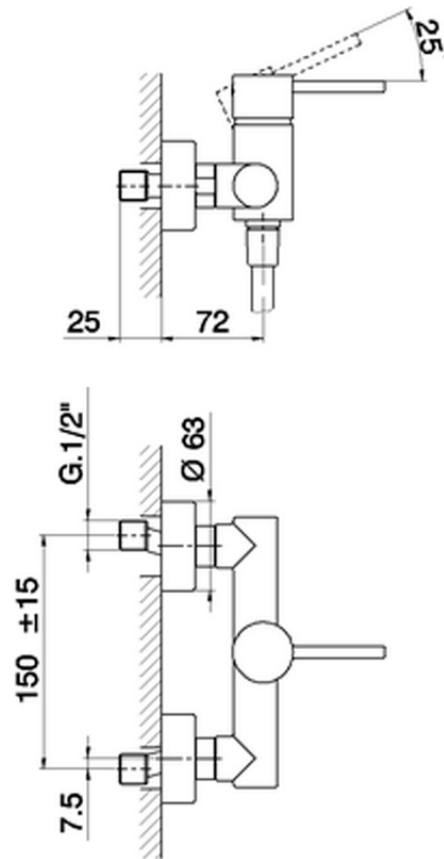

Miscelatore monocomando doccia TRATTO EVO_TV000440

TV000440

<https://huberitalia.com/miscelatore-monocomando-doccia-tratto-evo-tv000440>

2024-11-21