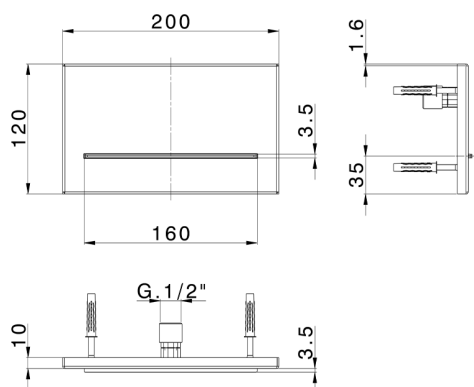

Cascata a parete filo muro 200x120 mm ZEN_ZS129120

MODELLO **ZS129120**

Cascata a parete filo muro 200x120 mm, acciaio inox AISI 304

FINITURE DISPONIBILI

-  **40** 40 Nero Opaco
-  **4Q** 4Q Bianco Opaco
-  **5G** 5G Oro Rosa
-  **D1** D1 Inox Spazzolato
-  **D2** D2 Inox Lucido