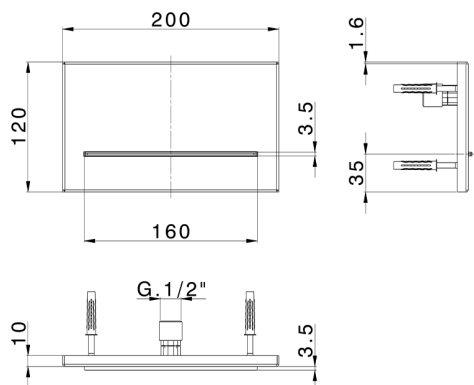

CARATTERISTICHE

2024-12-22