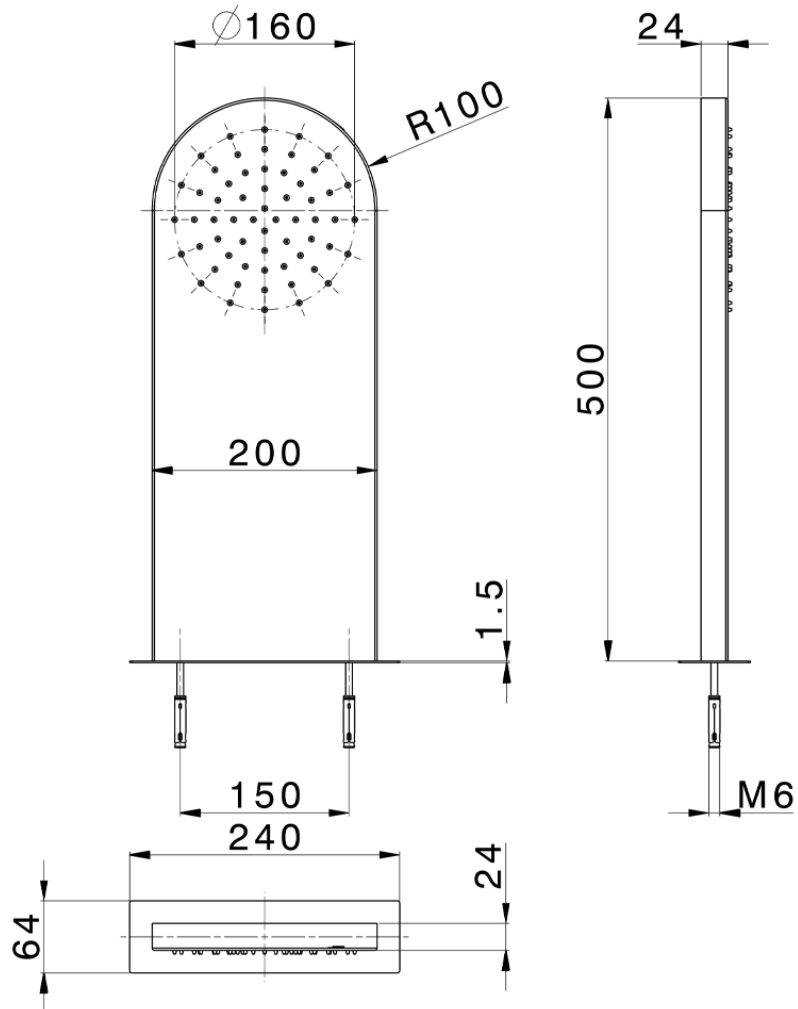

Soffione a parete rettangolare stondato ZEN\_ZS122020

ZS122020

<https://www.huberitalia.com/soffione-a-parete-rettangolare-stonato-zen-zs122020>

2025-03-12