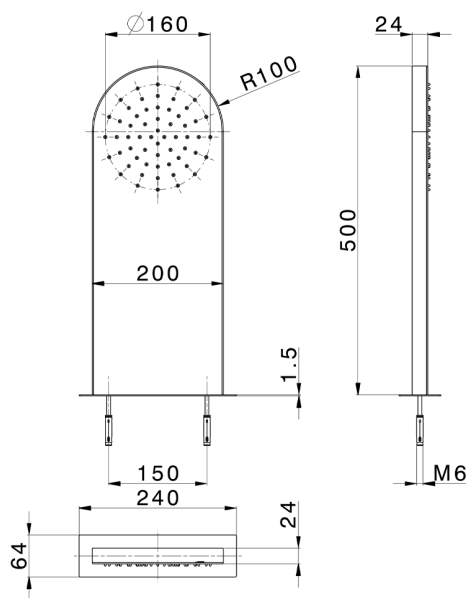

Soffione a parete rettangolare stondato ZEN_ZS122020

MODELLO **ZS122020**

Soffione a parete rettangolare stondato, funzione pioggia, acciaio inox AISI 304

FINITURE DISPONIBILI

- **40** 40 Nero Opaco
- **4Q** 4Q Bianco Opaco
- **D1** D1 Inox Spazzolato
- **D2** D2 Inox Lucido

CARATTERISTICHE

2025-03-12