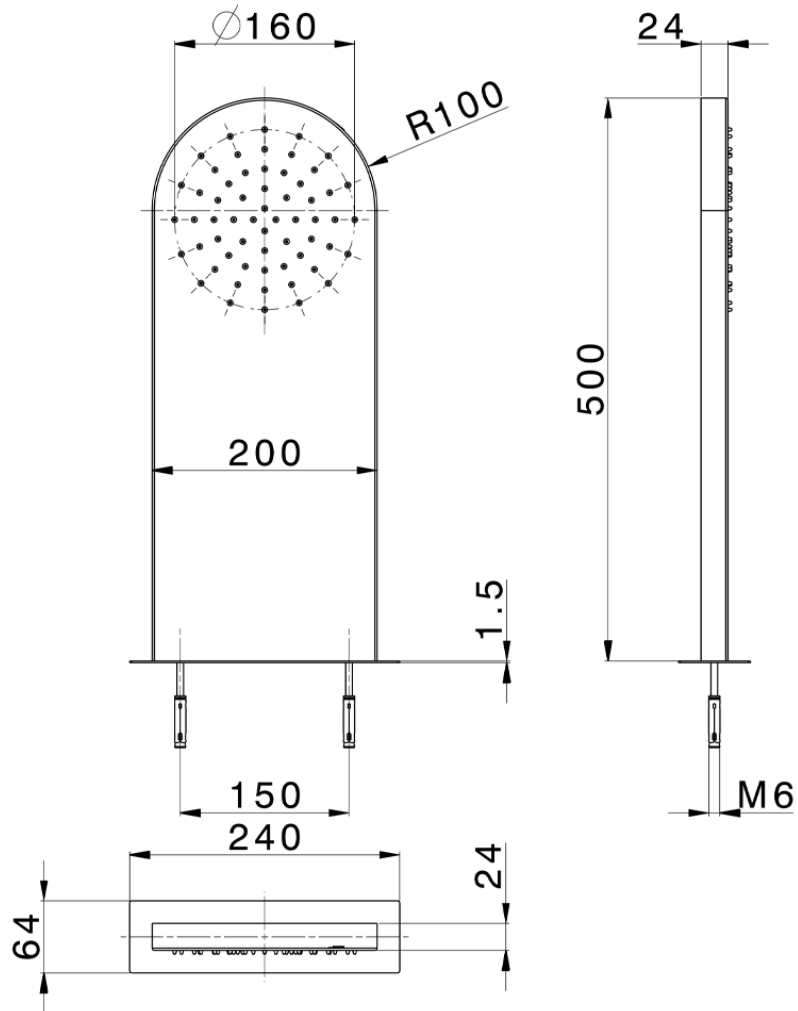

Soffione a parete rettangolare stondato ZEN_ZS122020

ZS122020

<https://www.huberitalia.com/soffione-a-parete-rettangolare-stonato-zen-zs122020>

2025-03-12