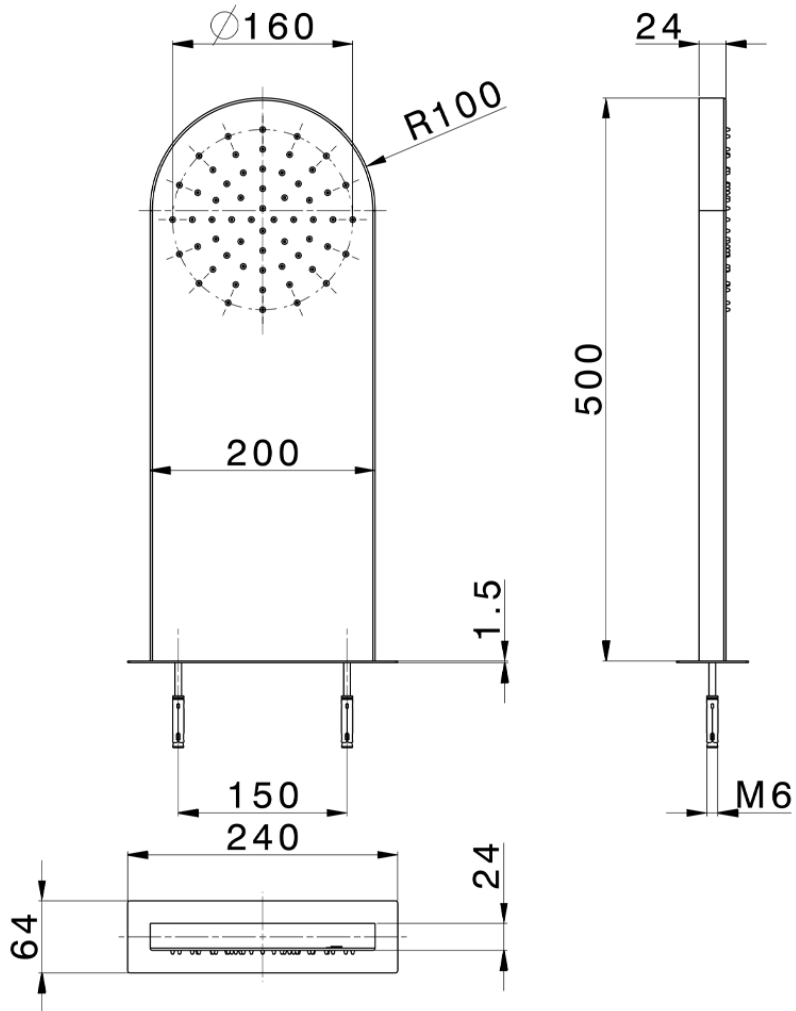

Soffione a parete rettangolare stondato ZEN_ZS122020

ZS122020

<https://www.huberitalia.com/soffione-a-parete-rettangolare-stonato-zen-zs122020>

2025-03-12