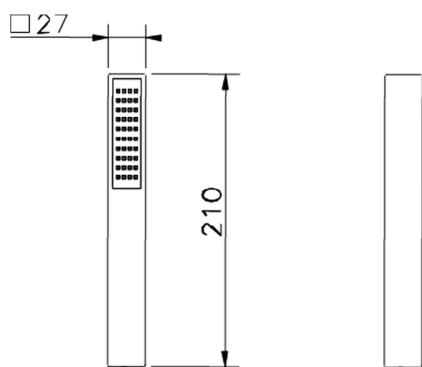

## Doccetta Ego ABS SHOWER\_SS014400

MODELLO **SS014400**

Doccetta, monogetto 27x27 mm in ABS

FINITURE DISPONIBILI

CARATTERISTICHE

2024-12-22