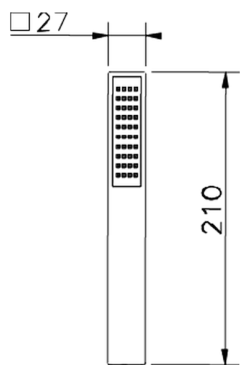

## Doccetta Ego ABS SHOWER\_SS014400

MODELLO **SS014400**

Doccetta, monogetto 27x27 mm in ABS

FINITURE DISPONIBILI

CARATTERISTICHE

2025-02-05