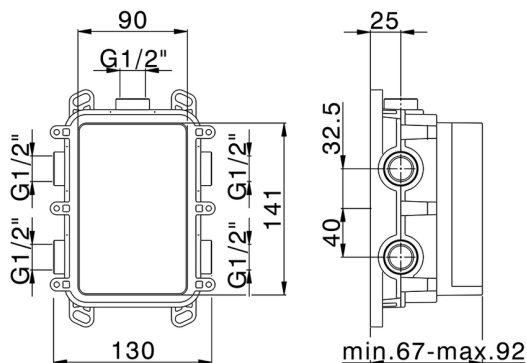

Termostatico

Il Termostatico Huber è il tuo personale gestore dell'acqua che ti aiuta a gestire e controllare acqua ed energia senza sprechi.

2024-11-23