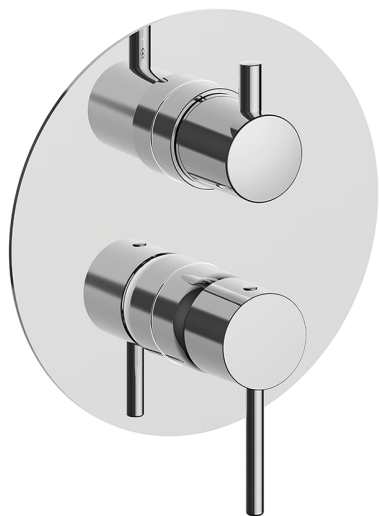

Completo Monocomando per One-Box ONE BOX_K20BM030

MODELLO **K20BM030**

Completo Monocomando per One-Box, con deviatore 2-3 uscite, profondità minima di installazione 67 mm, senza parte incasso, per art. ZB00B030-ZB00B031

FINITURE DISPONIBILI

-  **21** 21 Cromo
-  **26** 26 Vecchio Rame
-  **2F** 2F Nichel Spazzolato
-  **2W** 2W Oro Spazzolato
-  **40** 40 Nero Opaco
-  **4Q** 4Q Bianco Opaco

CARATTERISTICHE

Ricambio Cartuccia **ZZ97179000**

Cartuccia Monocomando 35 mm

Installazione **Incasso**

Parti Incasso necessarie **ZB00B031**

ZB00B030

One-Box Universale per incasso ONE BOX_ZB00B031

MODELLO **ZB00B031**

One-Box Universale per incasso, per termostatico o monocomando 1 o 2 o 3 uscite, senza parte esterna, con silenziosi, con guarnizione per sigillatura

One-Box Universale per incasso ONE BOX_ZB00B030

MODELLO **ZB00B030**

One-Box Universale per incasso, per termostatico o monocomando 1 o 2 o 3 uscite, senza parte esterna, senza silenzianti, con guarnizione per sigillatura