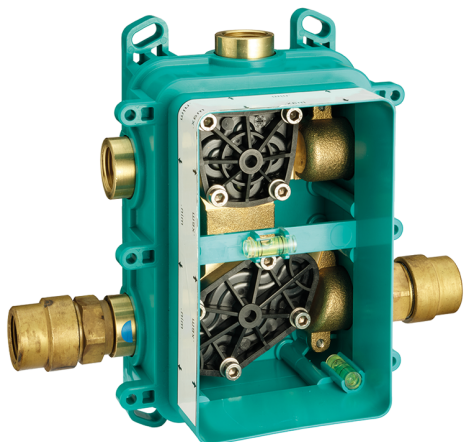

Completo Monocomando per One-Box ONE BOX_K20BM030

MODELLO **K20BM030**

Completo Monocomando per One-Box, con deviatore 2-3 uscite, profondità minima di installazione 67 mm, senza parte incasso, per art. ZB00B030-ZB00B031

FINITURE DISPONIBILI

-  **21** 21 Cromo
-  **26** 26 Vecchio Rame
-  **2F** 2F Nichel Spazzolato
-  **2W** 2W Oro Spazzolato
-  **40** 40 Nero Opaco
-  **4Q** 4Q Bianco Opaco

CARATTERISTICHE

Ricambio Cartuccia **ZZ97179000**

Cartuccia Monocomando 35 mm

Installazione **Incasso**

Parti Incasso necessarie **ZB00B031**

ZB00B030

One-Box Universale per incasso ONE BOX_ZB00B031

MODELLO **ZB00B031**

One-Box Universale per incasso, per termostatico o monocomando 1 o 2 o 3 uscite, senza parte esterna, con silenziosi, con guarnizione per sigillatura

One-Box Universale per incasso ONE BOX_ZB00B030

MODELLO **ZB00B030**

One-Box Universale per incasso, per termostatico o monocomando 1 o 2 o 3 uscite, senza parte esterna, senza silenzianti, con guarnizione per sigillatura