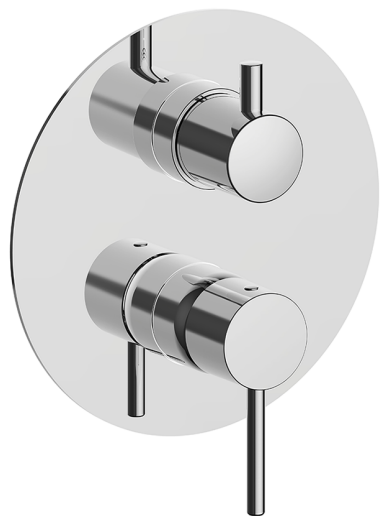

Completo Monocomando per One-Box ONE BOX_K20BM030

MODELLO **K20BM030**

Completo Monocomando per One-Box, con deviatore 2-3 uscite, profondità minima di installazione 67 mm, senza parte incasso, per art. ZB00B030-ZB00B031

FINITURE DISPONIBILI

-  **21** 21 Cromo
-  **26** 26 Vecchio Rame
-  **2F** 2F Nichel Spazzolato
-  **2W** 2W Oro Spazzolato
-  **40** 40 Nero Opaco
-  **4Q** 4Q Bianco Opaco

CARATTERISTICHE

Ricambio Cartuccia **ZZ97179000**

Cartuccia Monocomando 35 mm

Installazione **Incasso**

Parti Incasso necessarie **ZB00B031**

ZB00B030

One-Box Universale per incasso ONE BOX_ZB00B031

MODELLO **ZB00B031**

One-Box Universale per incasso, per termostatico o monocomando 1 o 2 o 3 uscite, senza parte esterna, con silenziosi, con guarnizione per sigillatura

One-Box Universale per incasso ONE BOX_ZB00B030

MODELLO **ZB00B030**

One-Box Universale per incasso, per termostatico o monocomando 1 o 2 o 3 uscite, senza parte esterna, senza silenzianti, con guarnizione per sigillatura