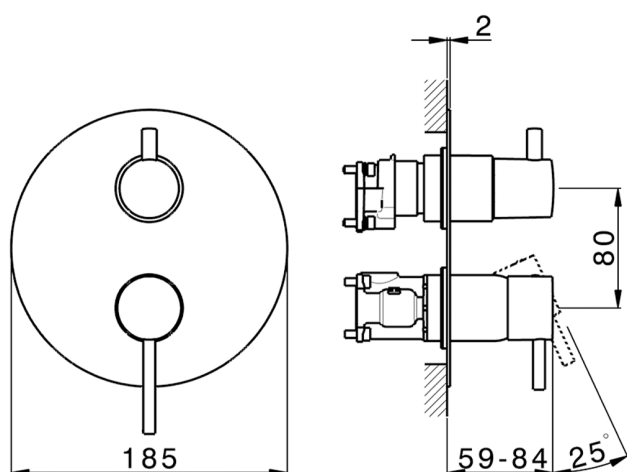

FINITURE DISPONIBILI

- **21** 21 Cromo
- **26** 26 Vecchio Rame
- **2F** 2F Nichel Spazzolato
- **2W** 2W Oro Spazzolato
- **40** 40 Nero Opaco
- **4Q** 4Q Bianco Opaco