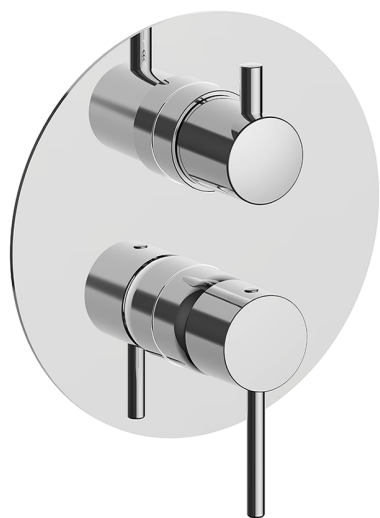

## Completo Monocomando per One-Box ONE BOX\_K20BM030

MODELLO **K20BM030**

Completo Monocomando per One-Box, con deviatore 2-3 uscite, profondità minima di installazione 67 mm, senza parte incasso, per art. ZB00B030-ZB00B031

### CARATTERISTICHE

Ricambio Cartuccia **ZZ97179000**

**Cartuccia Monocomando 35 mm**

Installazione **Incasso**

Parti Incasso necessarie **ZB00B031**

**ZB00B030**

## One-Box Universale per incasso ONE BOX\_ZB00B031

MODELLO **ZB00B031**

One-Box Universale per incasso, per termostatico o monocomando 1 o 2 o 3 uscite, senza parte esterna, con silenziosi, con guarnizione per sigillatura