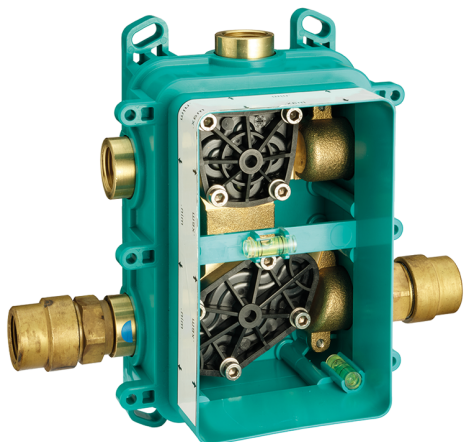

Completo Monocomando per One-Box ONE BOX_K20BM030

MODELLO **K20BM030**

Completo Monocomando per One-Box, con deviatore 2-3 uscite, profondità minima di installazione 67 mm, senza parte incasso, per art. ZB00B030-ZB00B031

FINITURE DISPONIBILI

-  **21** 21 Cromo
-  **26** 26 Vecchio Rame
-  **2F** 2F Nichel Spazzolato
-  **2W** 2W Oro Spazzolato
-  **40** 40 Nero Opaco
-  **4Q** 4Q Bianco Opaco

CARATTERISTICHE

Ricambio Cartuccia **ZZ97179000**

Cartuccia Monocomando 35 mm

Installazione **Incasso**

Parti Incasso necessarie **ZB00B031**

ZB00B030

One-Box Universale per incasso ONE BOX_ZB00B031

MODELLO **ZB00B031**

One-Box Universale per incasso, per termostatico o monocomando 1 o 2 o 3 uscite, senza parte esterna, con silenziosi, con guarnizione per sigillatura

One-Box Universale per incasso ONE BOX_ZB00B030

MODELLO **ZB00B030**

One-Box Universale per incasso, per termostatico o monocomando 1 o 2 o 3 uscite, senza parte esterna, senza silenziosi, con guarnizione per sigillatura