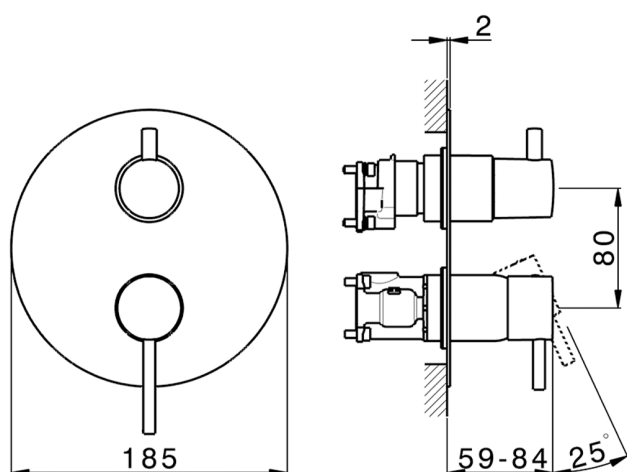

## Completo Monocomando per One-Box ONE BOX\_K20BM030

MODELLO **K20BM030**

Completo Monocomando per One-Box, con deviatore 2-3 uscite, profondità minima di installazione 67 mm, senza parte incasso, per art. ZB00B030-ZB00B031

### CARATTERISTICHE

Ricambio Cartuccia **ZZ97179000**

**Cartuccia Monocomando 35 mm**

Installazione **Incasso**

Parti Incasso necessarie **ZB00B031**

**ZB00B030**