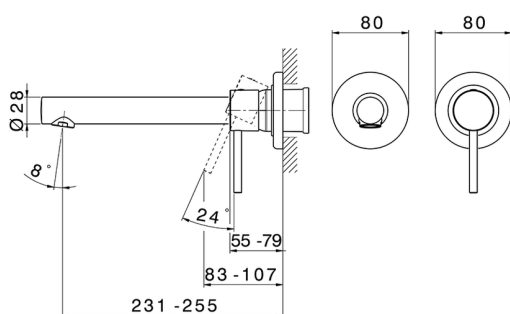

## Parte esterna monocomando lavabo a parete TRATTO EVO\_TV005512

MODELLO **TV005512**

Parte esterna monocomando lavabo a parete, senza parte incasso, bocca L.250 mm, per art. Easy-Box ZB002450 e art. ZB025510

## Parte incasso monocomando lavabo a parete Easy-Box INCASSO\_ZB002450

MODELLO **ZB002450**

Parte incasso monocomando lavabo a parete Easy-Box, con scatola di protezione, senza parte esterna

FINITURE DISPONIBILI

CARATTERISTICHE

Incasso **1**  
 Ricambio Cartuccia **ZZ95409000**  
**Cartuccia Monocomando 35 mm**

Piastra/Plate/Plaque/Platte/Placa

2-3mm: XX 56-76

10mm: XX 48-68