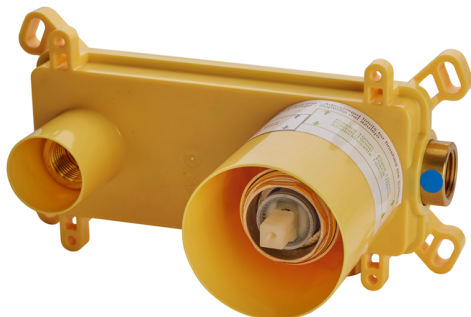

## Parte esterna monocomando lavabo a parete TRATTO EVO\_TV005512

MODELLO **TV005512**

Parte esterna monocomando lavabo a parete, senza parte incasso, bocca L.250 mm, per art. Easy-Box ZB002450 e art. ZB025510

## Parte incasso monocomando lavabo a parete Easy-Box INCASSO\_ZB002450

MODELLO **ZB002450**

Parte incasso monocomando lavabo a parete Easy-Box, con scatola di protezione, senza parte esterna

FINITURE DISPONIBILI

CARATTERISTICHE

Incasso **1**  
 Ricambio Cartuccia **ZZ95409000**  
**Cartuccia Monocomando 35 mm**

Piastra/Plate/Plaque/Platte/Placa

2-3mm: XX 56-76

10mm: XX 48-68

### EcoStop

Con il Dispositivo EcoStop l'apertura dell'acqua avviene con un punto duro al 50% circa della portata. Un fermo a metà apertura, da vincere con una leggera forza solo e soltanto quando ci sia una reale necessità di richiesta d'acqua alla massima portata. Ciò permette di consumare fino al 50% in meno di acqua.