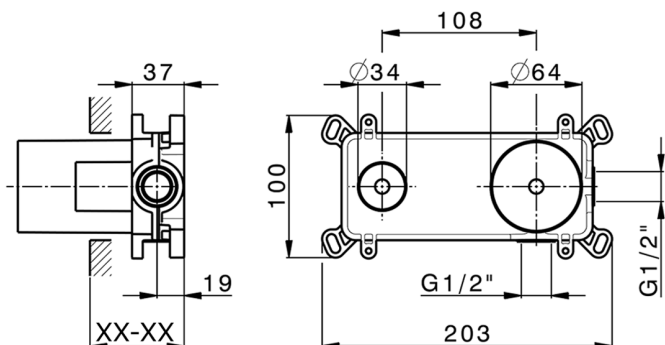

## Parte esterna monocomando lavabo a parete TRATTO EVO\_TV005512

MODELLO **TV005512**

Parte esterna monocomando lavabo a parete, senza parte incasso, bocca L.250 mm, per art. Easy-Box ZB002450 e art. ZB025510

## Parte incasso monocomando lavabo a parete Easy-Box INCASSO\_ZB002450

MODELLO **ZB002450**

Parte incasso monocomando lavabo a parete Easy-Box, con scatola di protezione, senza parte esterna

FINITURE DISPONIBILI

CARATTERISTICHE

Incasso **1**  
 Ricambio Cartuccia **ZZ95409000**  
**Cartuccia Monocomando 35 mm**

Piastra/Plate/Plaque/Platte/Placa

2-3mm: XX 56-76

10mm: XX 48-68