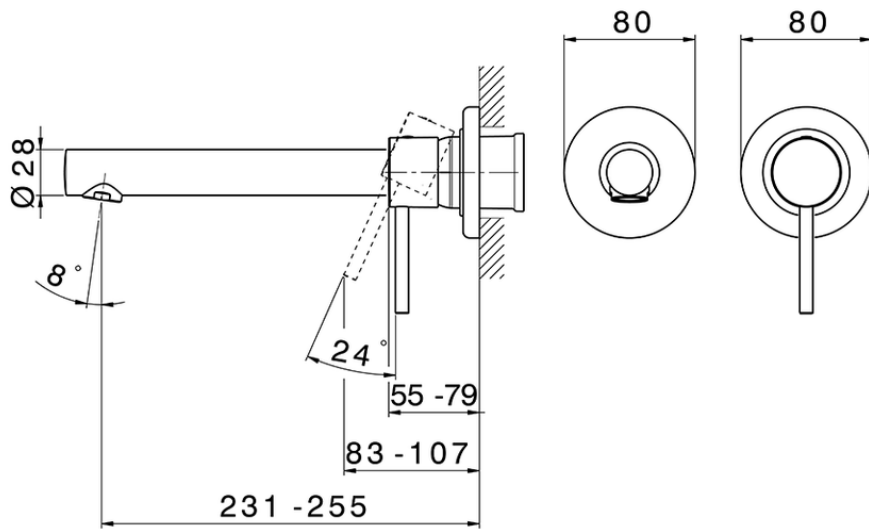

Parte esterna monocomando lavabo a parete TRATTO EVO_TV005512

TV005512

<https://www.huberitalia.com/parte-esterna-monocomando-lavabo-a-parete-tratto-evo-tv005512>

Piastra/Plate/Plaque/Platte/Placa

2-3mm: XX 56-76

10mm: XX 48-68