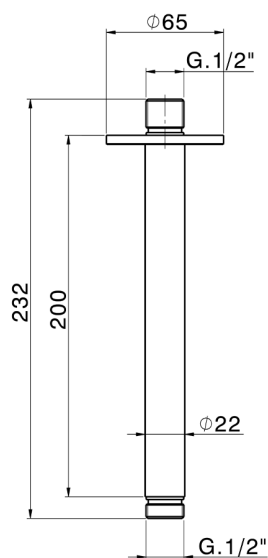

Braccio doccia a soffitto SHOWER_SS013561

MODELLO **SS013561**

Braccio doccia a soffitto, L.200 mm, Inox AISI 316L

FINITURE DISPONIBILI

D1 D1 Inox Spazzolato

CARATTERISTICHE

2024-12-22