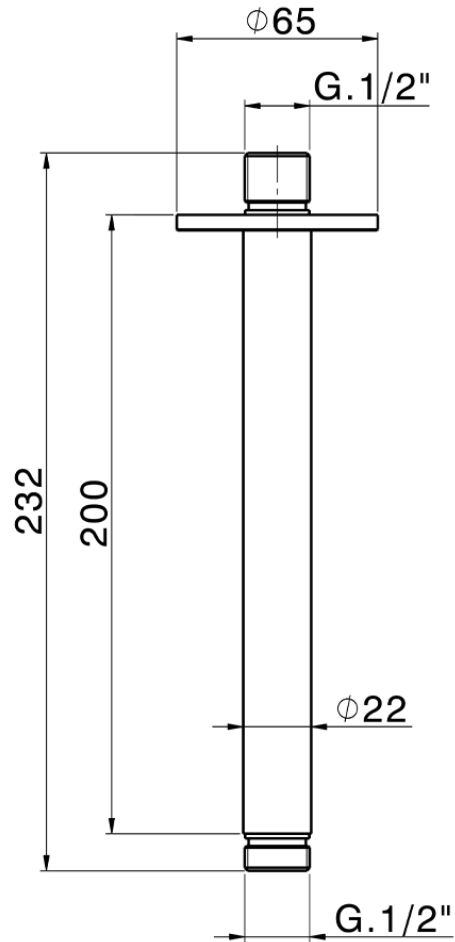

Braccio doccia a soffitto SHOWER_SS013561

SS013561

<https://www.huberitalia.com/braccio-doccia-a-soffitto-shower-ss013561>

2024-12-22