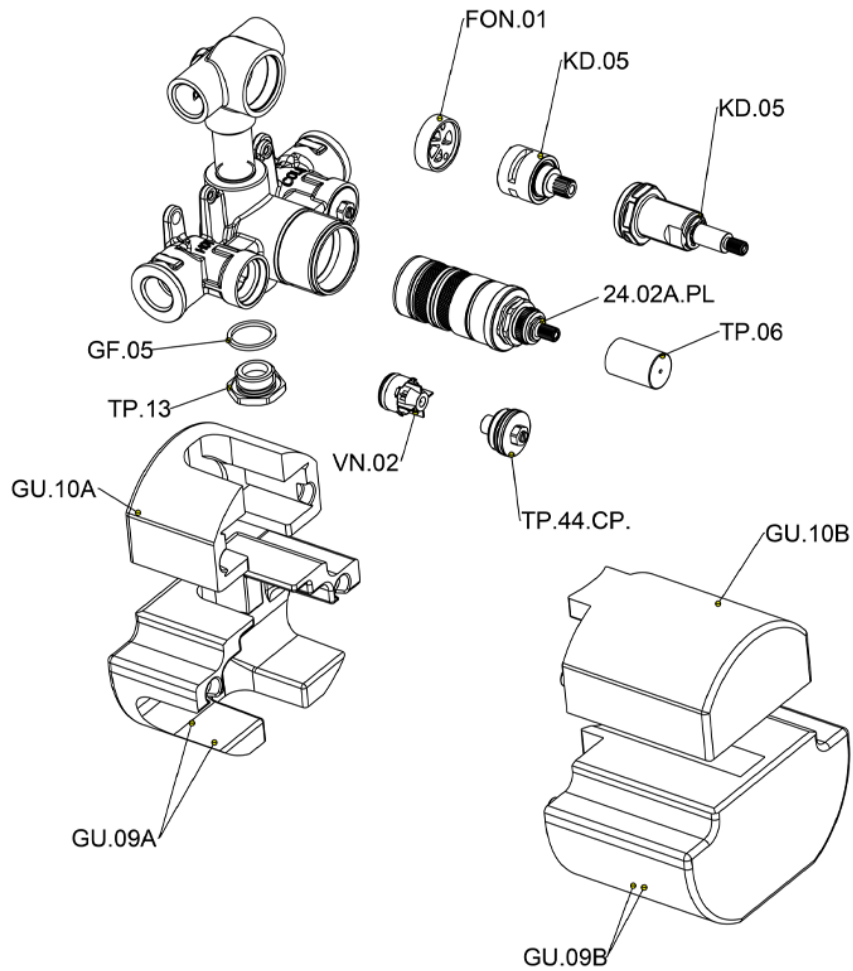

## Parte incasso termostatico doccia 2 uscite INCASSO\_ZB019100

ZB019100

<https://www.huberitalia.com/parte-incasso-termostatico-doccia-2-uscite-incasso-zb019100>

2025-04-19