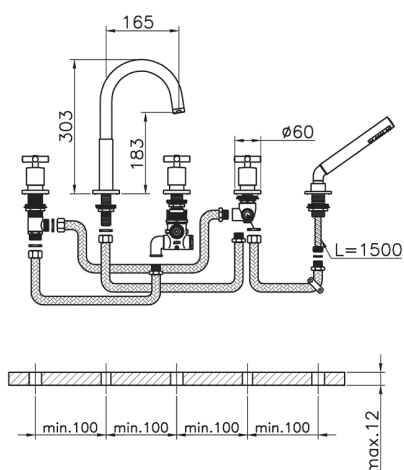

## Miscelatore termostatico bordo vasca 5 fori SUITE\_SUT78010

MODELLO **SUT78010**

Miscelatore termostatico bordo vasca 5 fori, deviatore 2 uscite, doccetta monogetto minimalista D.27 mm ABS, flex estraibile in Ottone 150 cm

### CARATTERISTICHE

Ricambio Cartuccia **24.04A.PP**

**Cartuccia Termostatica Plus P 8X20**