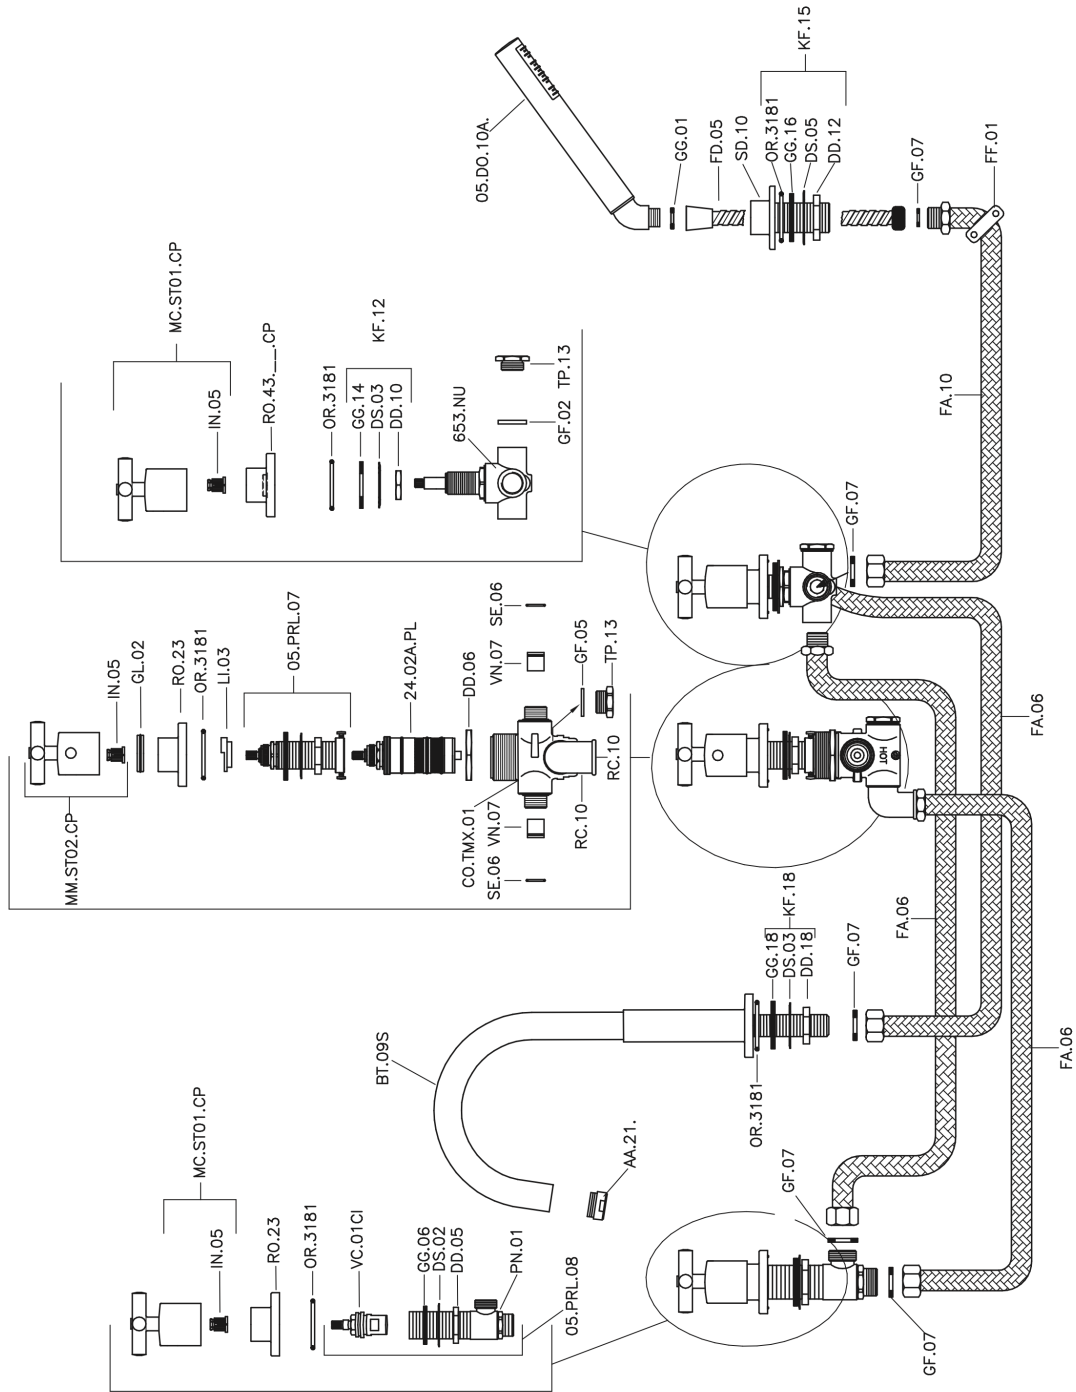

## Miscelatore termostatico bordo vasca 5 fori SUITE\_SUT78010

MODELLO **SUT78010**

Miscelatore termostatico bordo vasca 5 fori, deviatore 2 uscite, doccetta monogetto minimalista D.27 mm ABS, flex estraibile in Ottone 150 cm

### CARATTERISTICHE

Ricambio Cartuccia **24.04A.PP**

**Cartuccia Termostatica Plus P 8X20**

### Termostatico

Il Termostatico Huber è il tuo personale gestore dell'acqua che ti aiuta a gestire e controllare acqua ed energia senza sprechi.

Miscelatore termostatico bordo vasca 5 fori SUITE\_SUT78010

SUT78010

<https://huberitalia.com/miscelatore-termostatico-bordo-vasca-5-fori-suite-sut78010>

2024-11-24