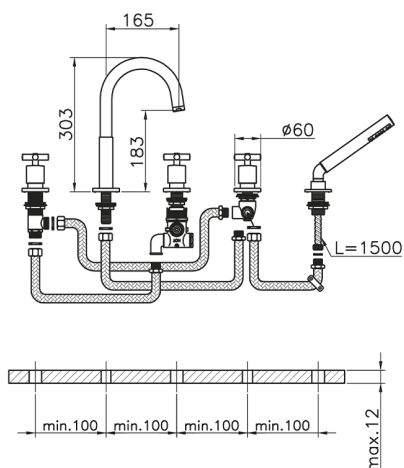

## Miscelatore termostatico bordo vasca 5 fori SUITE\_SUT78010

MODELLO **SUT78010**

Miscelatore termostatico bordo vasca 5 fori, deviatore 2 uscite, doccetta monogetto minimalista D.27 mm ABS, flex estraibile in Ottone 150 cm

### CARATTERISTICHE

Ricambio Cartuccia **24.04A.PP**

**Cartuccia Termostatica Plus P 8X20**