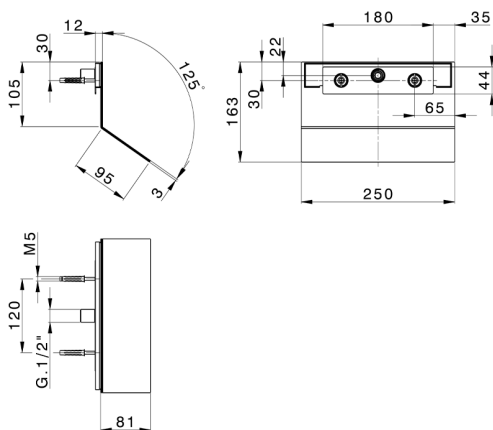

Cascata a parete ZEN_ZS129050

MODELLO **ZS129050**

Cascata a parete, con uscita acqua chiusa, acciaio inox AISI 304

FINITURE DISPONIBILI

-  **40** D1 Inox Spazzolato
-  **4Q** D2 Inox Lucido
-  **D1** 40 Nero Opaco
-  **D2** 4Q Bianco Opaco