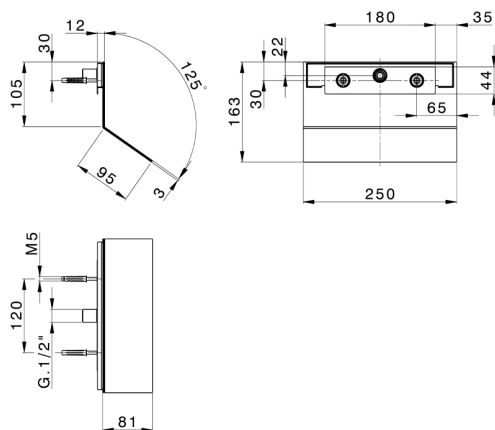

Cascata a parete ZEN_ZS129050

MODELLO **ZS129050**

Cascata a parete, con uscita acqua chiusa, acciaio inox AISI 304

FINITURE DISPONIBILI

-  **40** D1 Inox Spazzolato
-  **4Q** D2 Inox Lucido
-  **D1** 40 Nero Opaco
-  **D2** 4Q Bianco Opaco