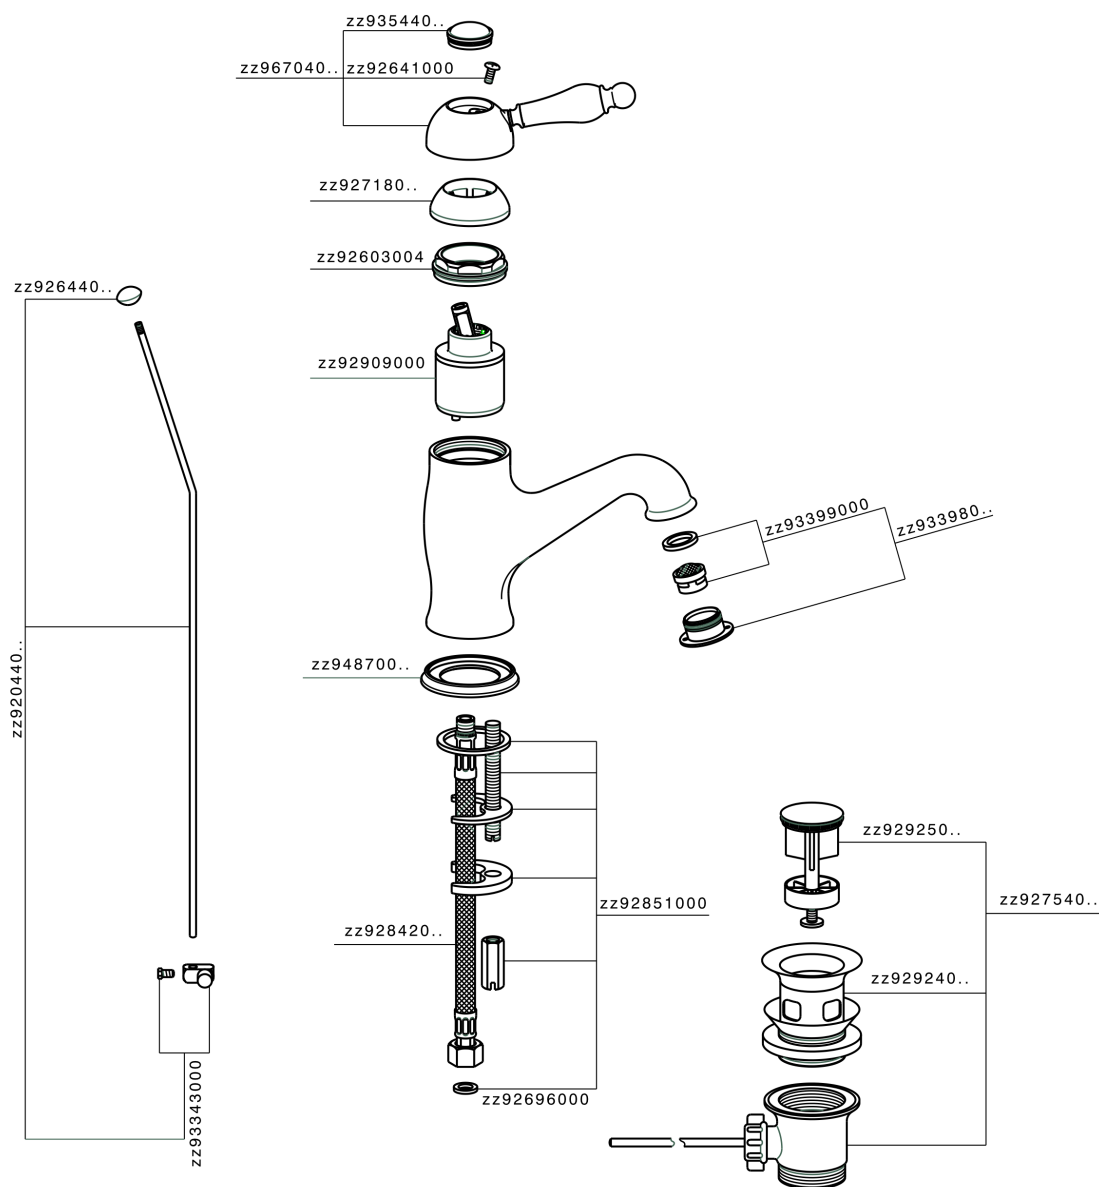

## Miscelatore monocomando lavabo CROISETTE\_CM000510

CM000510

<https://huberitalia.com/miscelatore-monocomando-lavabo-croisette-cm000510>

2024-11-21