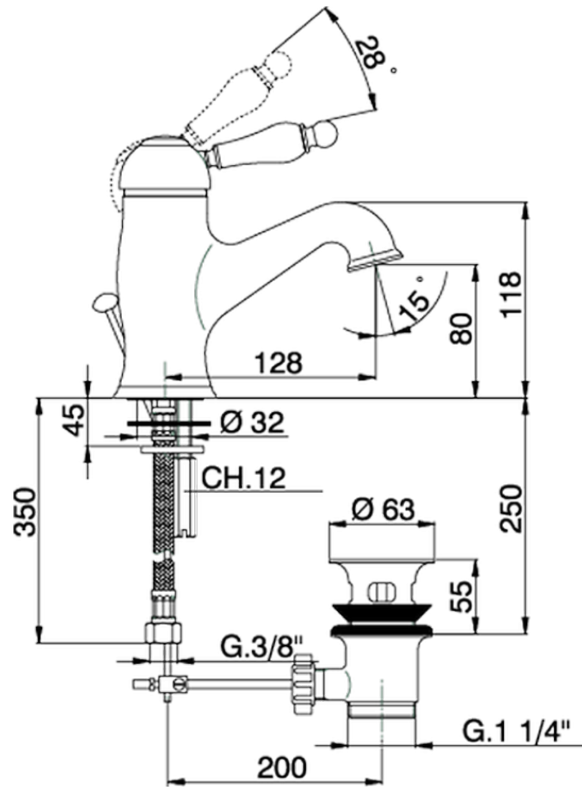

Miscelatore monocomando lavabo CROISSETTE\_CM000510

CM000510

<https://huberitalia.com/miscelatore-monocomando-lavabo-croisette-cm000510>

2024-11-21