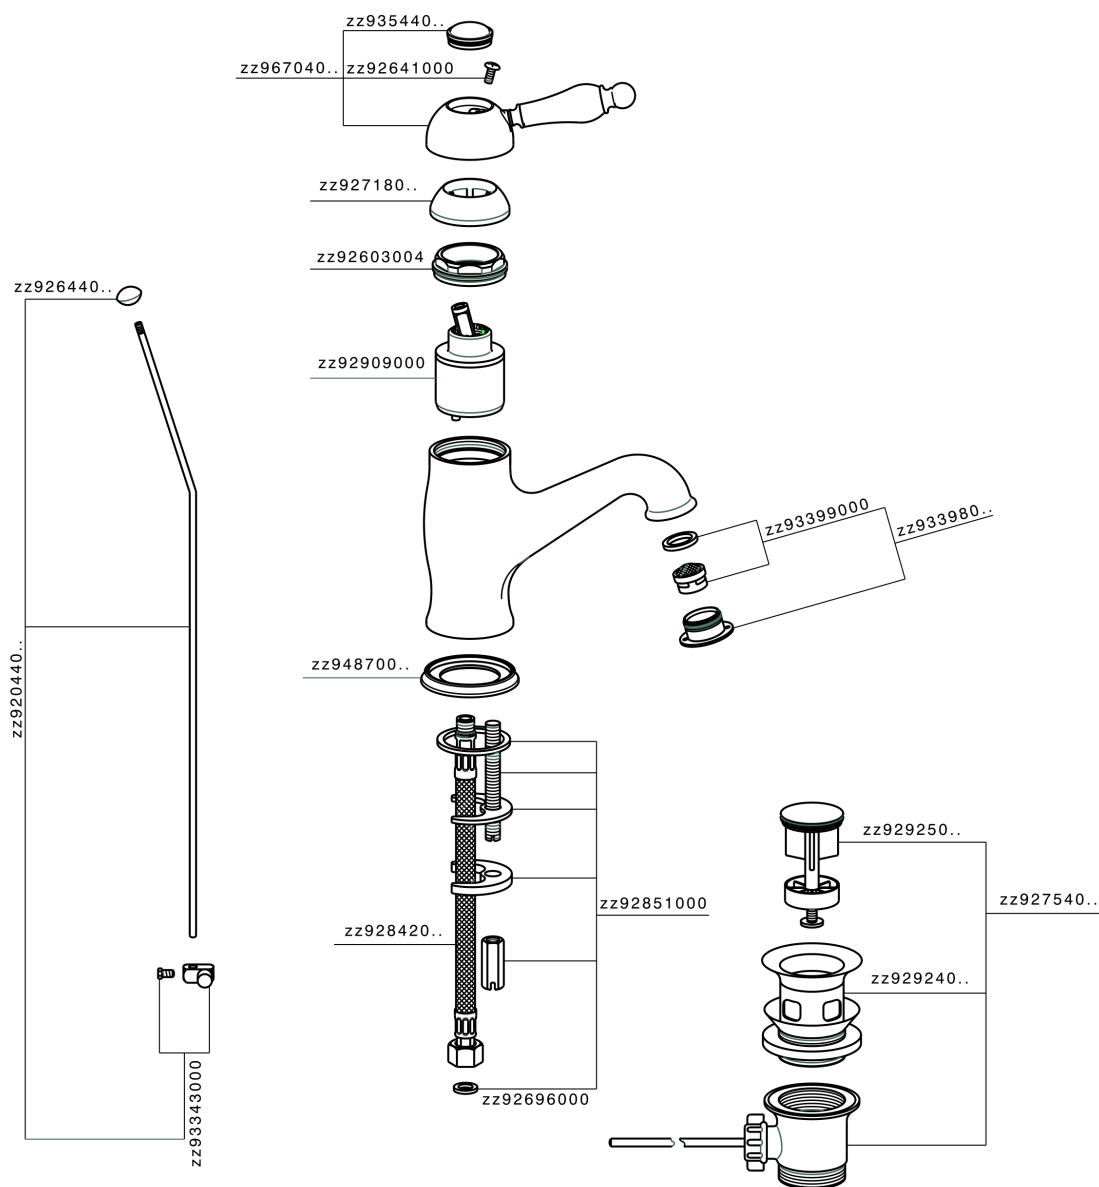

Miscelatore monocomando lavabo CROISETTE_CM000510

CM000510

<https://huberitalia.com/miscelatore-monocomando-lavabo-croisette-cm000510>

2024-11-21