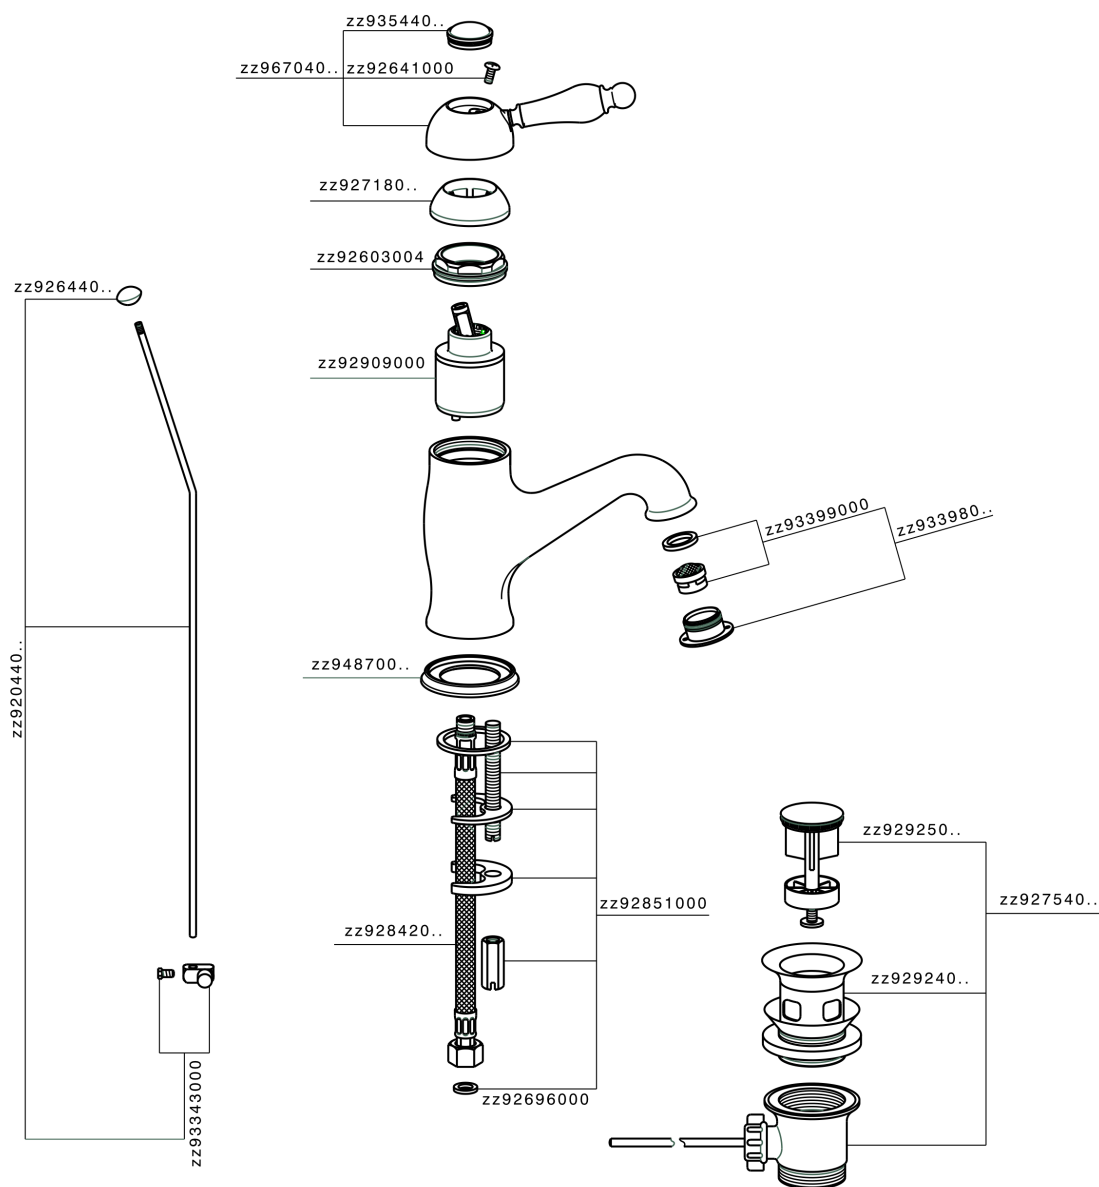

## Miscelatore monocomando lavabo CROISETTE\_CM000510

MODELLO **CM000510**

Miscelatore monocomando lavabo, con scarico automatico 1"1/4, flex inox G.3/8"

### FINITURE DISPONIBILI

- 
**21** 21 Cromo
- 
**27** 27 Vecchio Bronzo
- 
**2G** 2G Oro Antico
- 
**2W** 2W Oro Spazzolato

### CARATTERISTICHE

Ricambio Cartuccia **ZZ92909000**

**Cartuccia Monocomando 43 mm**

## Miscelatore monocomando lavabo CROISETTE\_CM000510

CM000510

<https://huberitalia.com/miscelatore-monocomando-lavabo-croisette-cm000510>

2024-11-21