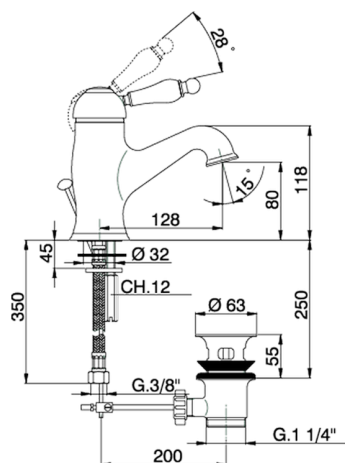

## Miscelatore monocomando lavabo CROISETTE\_CM000510

MODELLO **CM000510**

Miscelatore monocomando lavabo, con scarico automatico 1"1/4, flex inox G.3/8"

### CARATTERISTICHE

Ricambio Cartuccia **ZZ92909000**

**Cartuccia Monocomando 43 mm**