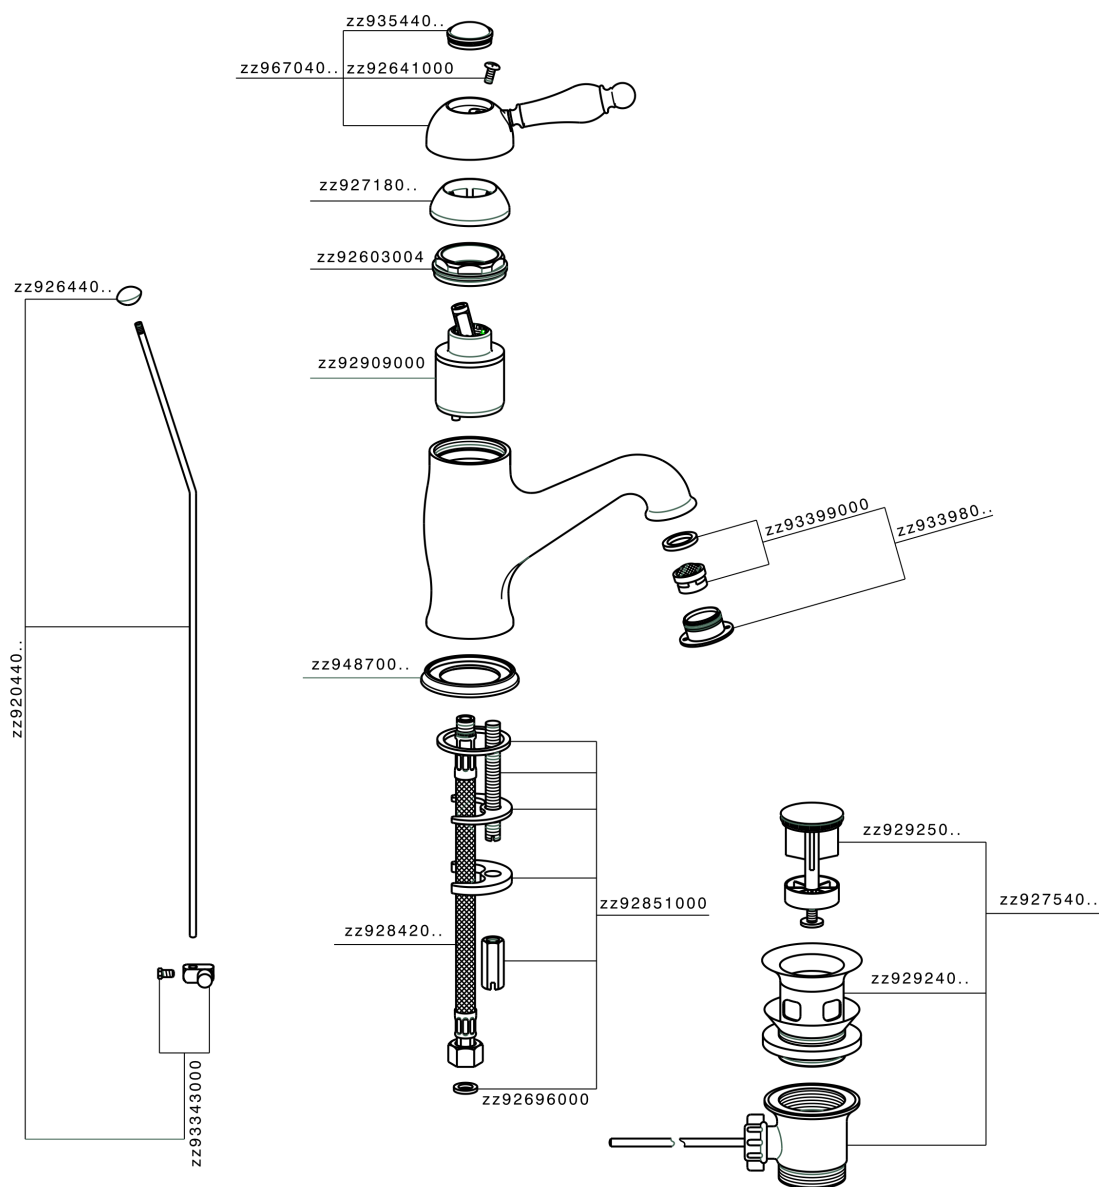

Miscelatore monocomando lavabo CROISSETTE_CM000510

CM000510

<https://huberitalia.com/miscelatore-monocomando-lavabo-croisette-cm000510>

2024-11-21