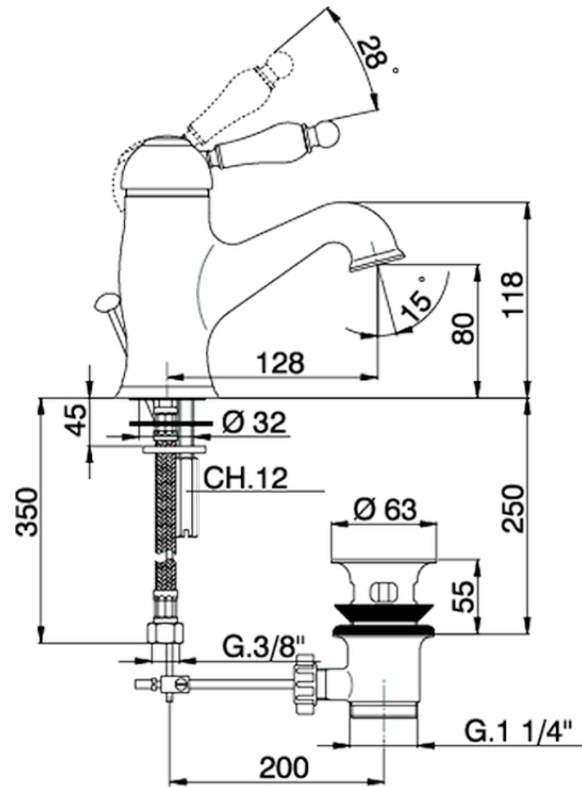

## Miscelatore monocomando lavabo CROISSETTE\_CM000510

CM000510

<https://huberitalia.com/miscelatore-monocomando-lavabo-croisette-cm000510>

2024-11-23