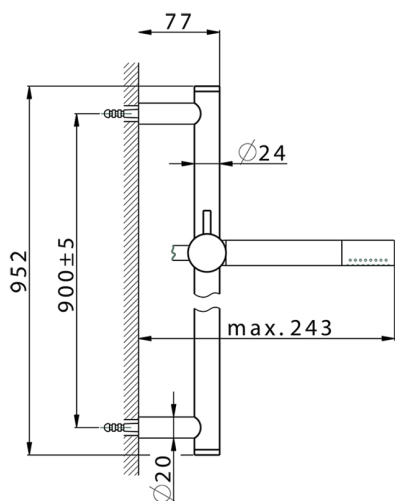

Completo doccia saliscendi SHOWER_SS010720

MODELLO **SS010720**

Completo doccia saliscendi, asta 90 cm ottone Ø24 con supp. scorrevole Ottone, doccetta monogetto minimale D.24mm in Ottone, flessibile liscio SUPREME 150 cm

FINITURE DISPONIBILI

- **21** 21 Cromo
- **2B** 2B Nichel Lucido
- **40** 40 Nero Opaco
- **4Q** 4Q Bianco Opaco

CARATTERISTICHE

2025-01-05