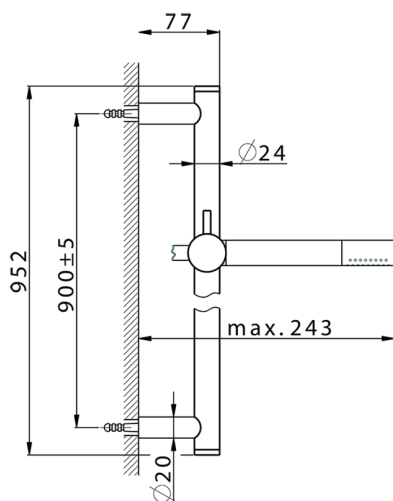

Completo doccia saliscendi SHOWER_SS010720

MODELLO **SS010720**

Completo doccia saliscendi, asta 90 cm ottone Ø24 con supp. scorrevole Ottone, doccetta monogetto minimale D.24mm in Ottone, flessibile liscio SUPREME 150 cm

FINITURE DISPONIBILI

- **21** 21 Cromo
- **2B** 2B Nichel Lucido
- **40** 40 Nero Opaco
- **4Q** 4Q Bianco Opaco

CARATTERISTICHE

2025-01-05