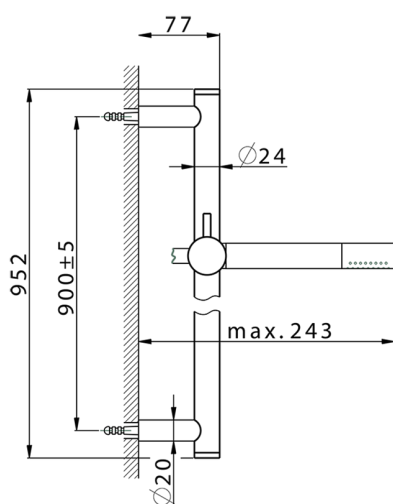

Completo doccia saliscendi SHOWER_SS010720

MODELLO **SS010720**

Completo doccia saliscendi, asta 90 cm ottone Ø24 con supp. scorrevole Ottone, doccetta monogetto minimale D.24mm in Ottone, flessibile liscio SUPREME 150 cm

FINITURE DISPONIBILI

- **21** 21 Cromo
- **2B** 2B Nichel Lucido
- **40** 40 Nero Opaco
- **4Q** 4Q Bianco Opaco

CARATTERISTICHE

2025-01-05