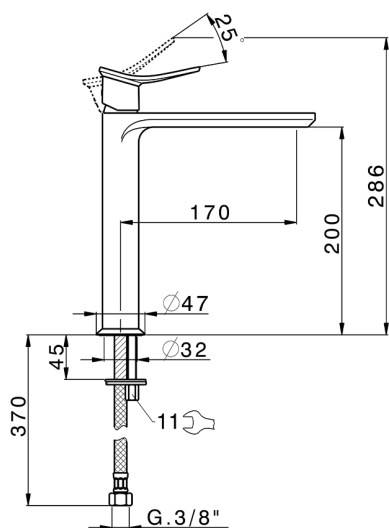

Miscelatore monocomando lavabo alto HARLOCK_HC003541

MODELLO **HC003541**

Miscelatore monocomando lavabo alto, senza scarico automatico, flex inox G.3/8"

FINITURE DISPONIBILI

-  **21** 21 Cromo
-  **2P** 2P Oro Rosa
-  **2Q** 2Q Black Titanium
-  **40** 40 Nero Opaco
-  **4Q** 4Q Bianco Opaco
-  **6T** 6T Cromo/Nero Opaco

CARATTERISTICHE

Ricambio Cartuccia **ZZ96550000**

Cartuccia Monocomando 25 mm

Miscelatore monocomando lavabo alto HARLOCK_HC003541

HC003541

<https://huberitalia.com/miscelatore-monocomando-lavabo-alto-harlock-hc003541>