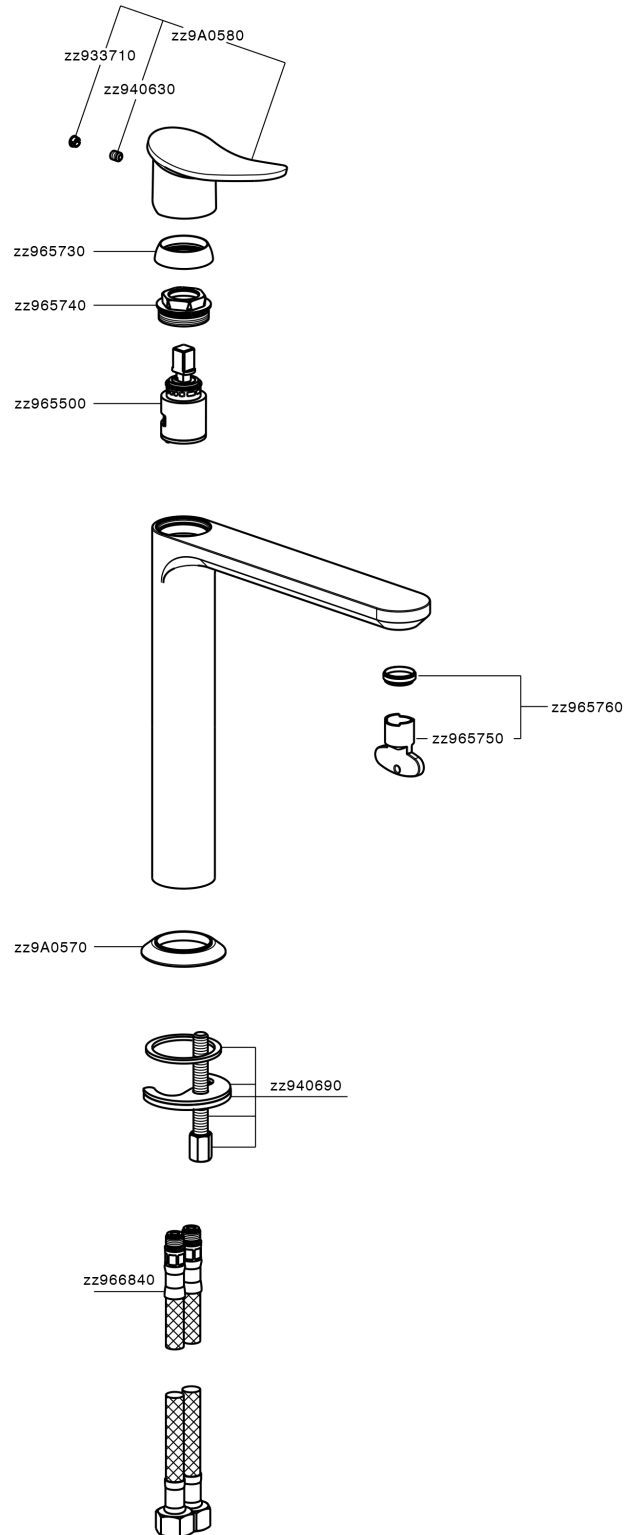

Miscelatore monocomando lavabo alto HARLOCK_HC003541

MODELLO **HC003541**

Miscelatore monocomando lavabo alto, senza scarico automatico, flex inox G.3/8"

FINITURE DISPONIBILI

-  **21** 21 Cromo
-  **2P** 2P Oro Rosa
-  **2Q** 2Q Black Titanium
-  **40** 40 Nero Opaco
-  **4Q** 4Q Bianco Opaco
-  **6T** 6T Cromo/Nero Opaco

CARATTERISTICHE

Ricambio Cartuccia **ZZ96550000**

Cartuccia Monocomando 25 mm

Miscelatore monocomando lavabo alto HARLOCK_HC003541

HC003541

<https://huberitalia.com/miscelatore-monocomando-lavabo-alto-harlock-hc003541>