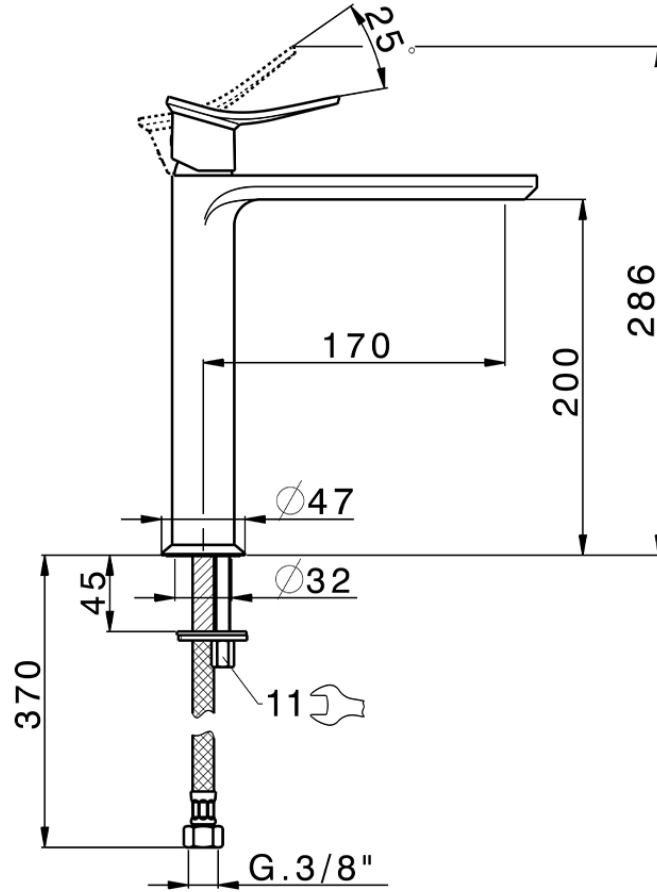

Miscelatore monocomando lavabo alto HARLOCK\_HC003541

HC003541

<https://huberitalia.com/miscelatore-monocomando-lavabo-alto-harlock-hc003541>

2024-11-24