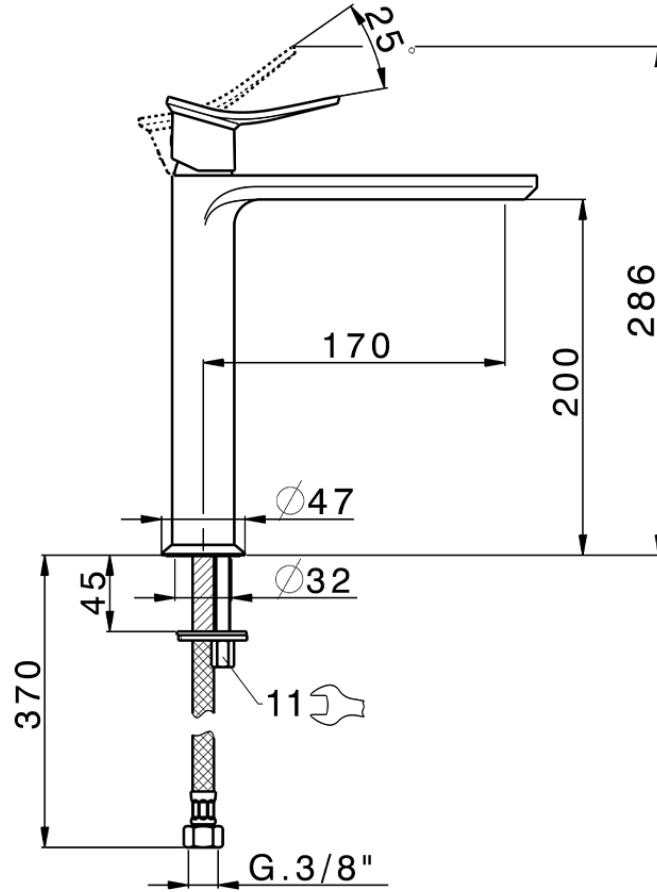

Miscelatore monocomando lavabo alto HARLOCK_HC003541

HC003541

<https://huberitalia.com/miscelatore-monocomando-lavabo-alto-harlock-hc003541>

2024-11-21