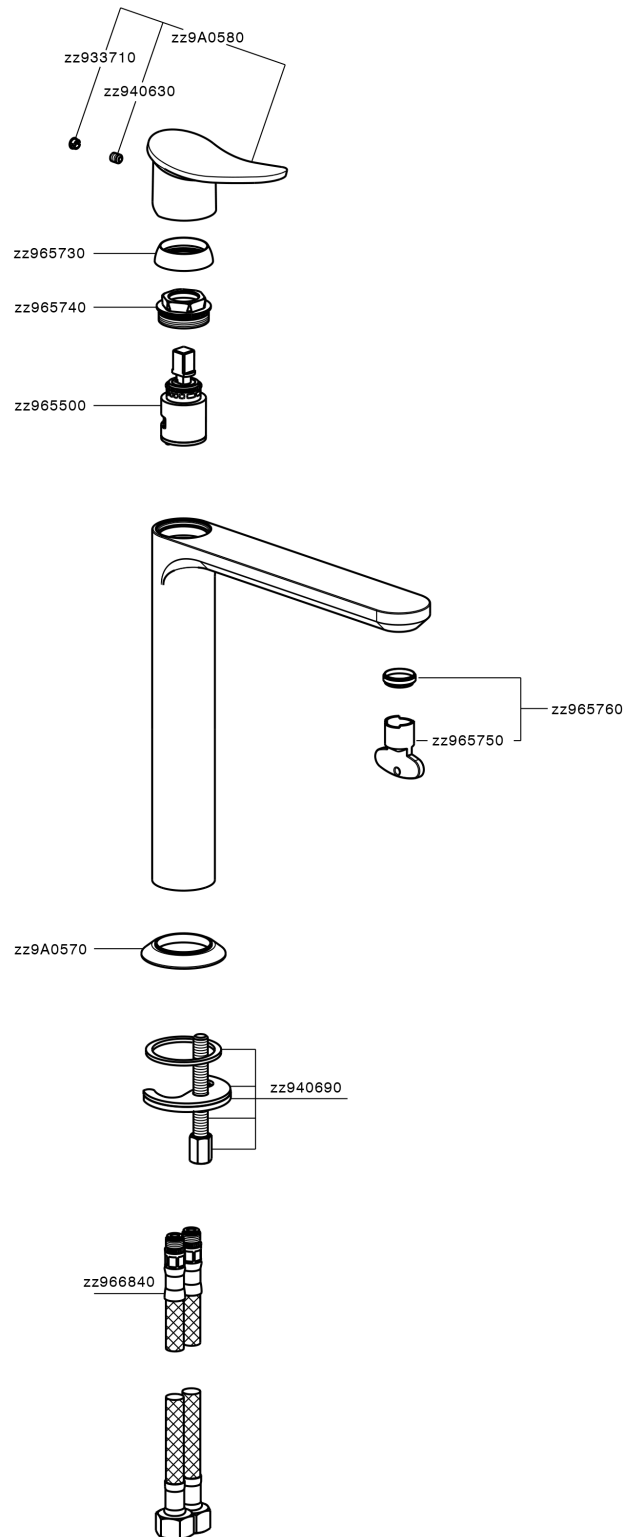

Miscelatore monocomando lavabo alto HARLOCK_HC003541

HC003541

<https://huberitalia.com/miscelatore-monocomando-lavabo-alto-harlock-hc003541>

2024-11-21