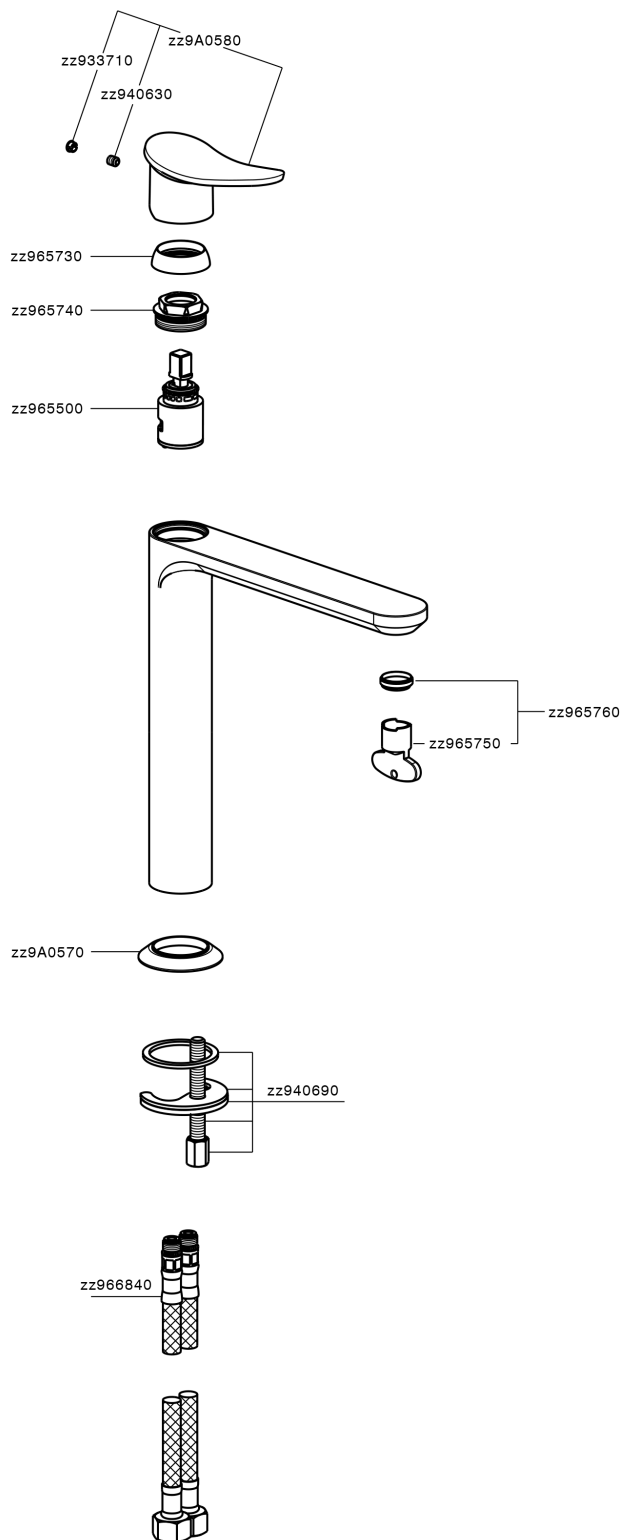

## Miscelatore monocomando lavabo alto HARLOCK\_HC003541

MODELLO **HC003541**

Miscelatore monocomando lavabo alto, senza scarico automatico, flex inox G.3/8"

### CARATTERISTICHE

Ricambio Cartuccia **ZZ96550000**

**Cartuccia Monocomando 25 mm**

## Miscelatore monocomando lavabo alto HARLOCK\_HC003541

HC003541

<https://huberitalia.com/miscelatore-monocomando-lavabo-alto-harlock-hc003541>

2024-11-21