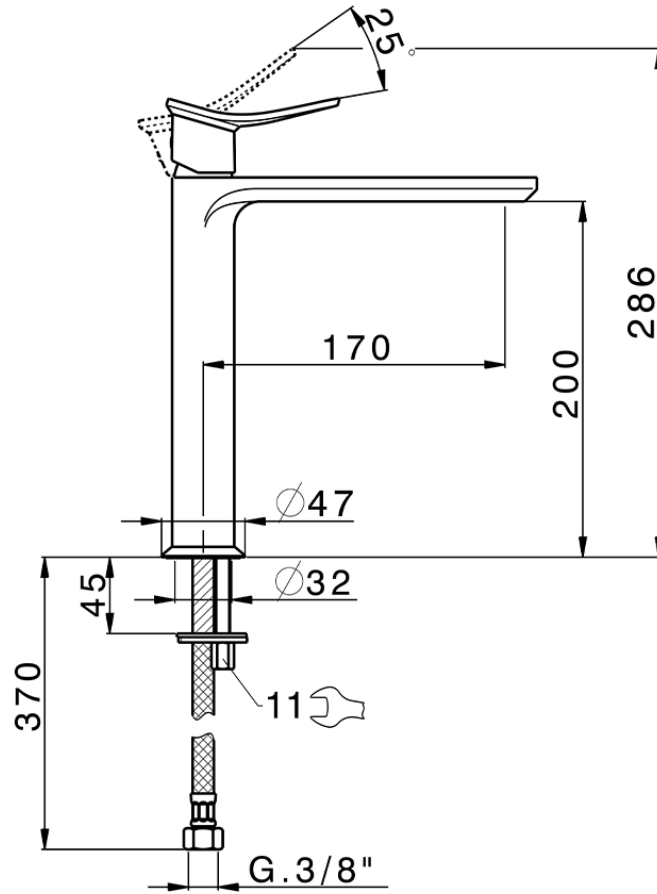

Miscelatore monocomando lavabo alto HARLOCK_HC003541

HC003541

<https://huberitalia.com/miscelatore-monocomando-lavabo-alto-harlock-hc003541>

2024-11-24