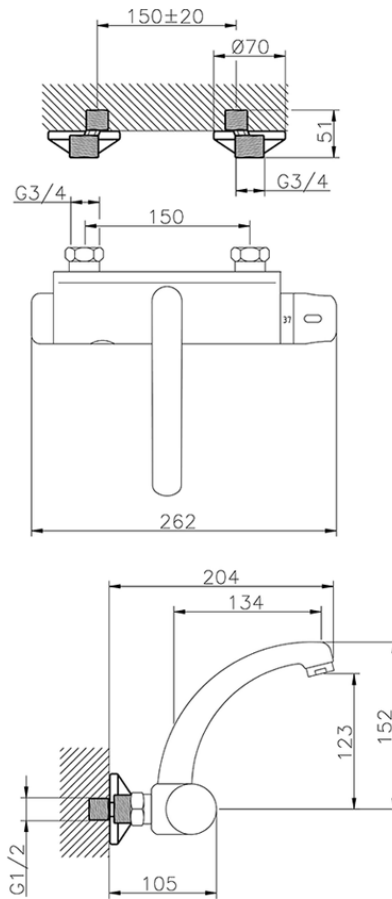

Miscelatore termostatico lavello a parete elett. COLLETTIVITÀ_401.23H.

401.23H.

<https://www.huberitalia.com/miscelatore-termostatico-lavello-a-parete-elett-collettivita-401-23h>

2024-12-21