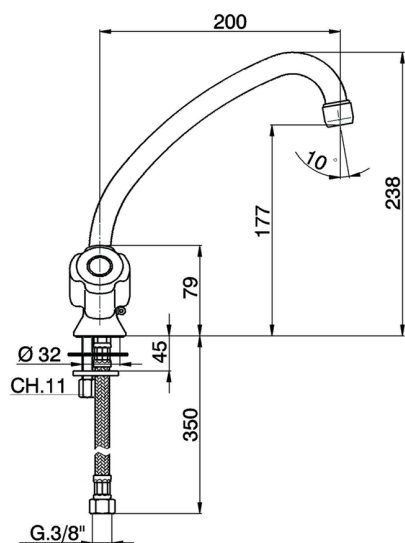

Miscelatore lavello EVA_EV000535

MODELLO **EV000535**

Miscelatore lavello, bocca girevole, senza maniglie

FINITURE DISPONIBILI

CARATTERISTICHE

2024-12-22