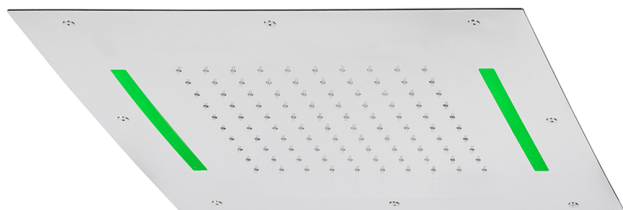

Soffione a soffitto con cromoterapia 500x500 mm ZEN_ZS1C0070

MODELLO **ZS1C0070**

Soffione a soffitto con cromoterapia 500x500 mm, funzioni pioggia, cromoterapia, con radiocomando incluso, acciaio inox AISI 304

FINITURE DISPONIBILI

40 40 Nero Opaco

4Q 4Q Bianco Opaco

5G 5G Oro Rosa

D1 D1 Inox Spazzolato

D2 D2 Inox Lucido

CARATTERISTICHE

2025-03-14