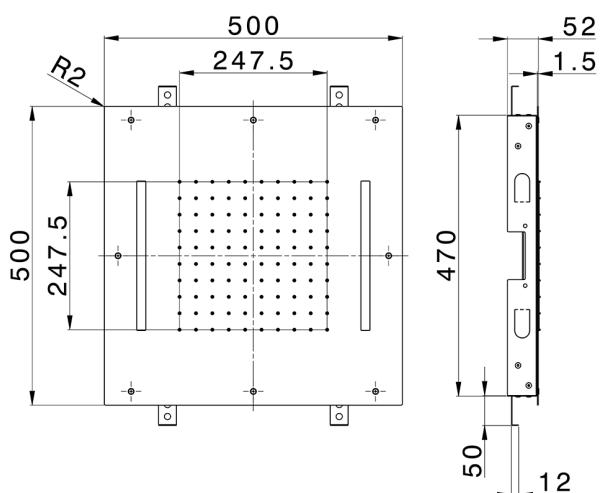

Soffione a soffitto con cromoterapia 500x500 mm ZEN_ZS1C0070

MODELLO **ZS1C0070**

Soffione a soffitto con cromoterapia 500x500 mm, funzioni pioggia, cromoterapia, con radiocomando incluso, acciaio inox AISI 304

FINITURE DISPONIBILI

- **40** 40 Nero Opaco
- **4Q** 4Q Bianco Opaco
- **5G** 5G Oro Rosa
- **D1** D1 Inox Spazzolato
- **D2** D2 Inox Lucido

CARATTERISTICHE

2025-03-14