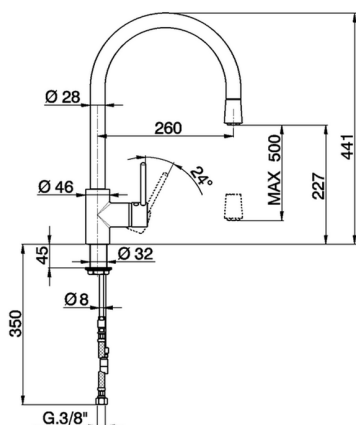

Miscelatore monocomando lavello docc. estraibile KITCHEN_LL401570

MODELLO **LL401570**

Miscelatore monocomando lavello
docc.estraibile,bocca girevole,flex Ottone 175 cm

FINITURE DISPONIBILI

21 21 Cromo

CARATTERISTICHE

Ricambio Cartuccia **ZZ93196000**

Cartuccia Monocomando 38 mm

2024-11-21