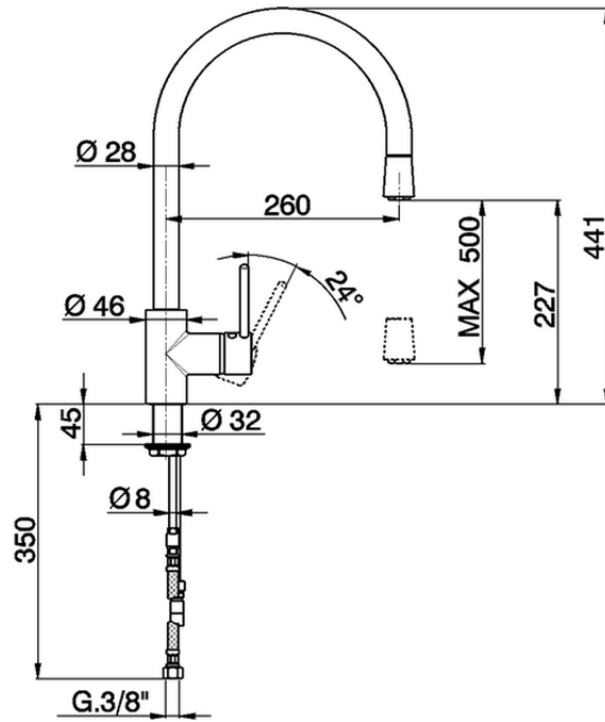

Miscelatore monocomando lavello docc. estraibile KITCHEN\_LL401570

LL401570

<https://huberitalia.com/miscelatore-monocomando-lavello-docc-estraibile-kitchen-ll401570>

2024-11-21