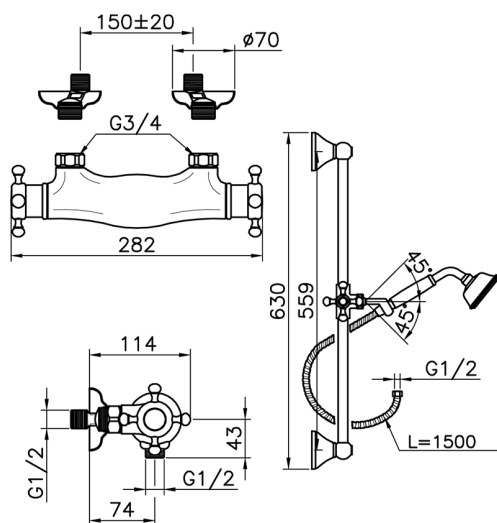

Miscelatore termostatico doccia con saliscendi

MODELLO **VTS01010**

Miscelatore termostatico doccia con saliscendi, saliscendi con supporto scorrevole 56 cm, doccetta monogetto Classica in Ottone D.78 mm, flex Ottone 150 cm

FINITURE DISPONIBILI

2W 2W Oro Spazzolato

CARATTERISTICHE

Ricambio Cartuccia **24.04A.PP**

Cartuccia Termostatica Plus P 8X20

Termostatico

Il Termostatico Huber è il tuo personale gestore dell'acqua che ti aiuta a gestire e controllare acqua ed energia senza sprechi.